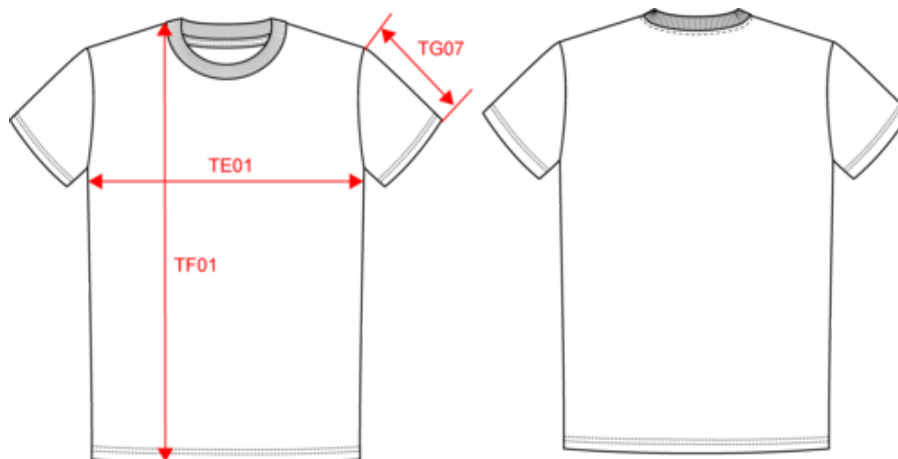

A propos

- Conçu à partir de coton biologique.
- Finition double surpiqûre.
- Lavé aux enzymes pour une surface d'impression parfaitement nette.

100% coton biologique. Coton peigné. Coupe standard à épaules tombantes. Coutures latérales. Lavé aux enzymes. Bord côte col 1 x 1. Renfort épaule en matière principale. Finition double surpiqûre bas de manches et bas de vêtement. Ce produit est traçable grâce à la technologie Aware™. Dès le début du processus de production, des traceurs physiques Aware™, qui font office d'empreinte digitale unique, sont intégrés dans la matière première. Ces traceurs portent un code singulier et inviolable, permettant d'authentifier le produit au moyen d'un scanner Aware™. Ces informations sont ensuite consignées dans la blockchain permettant de retracer la vie du produit. Les données sont rendues publiques par le biais d'un QR Code apposé sur une étiquette qui donne accès au passeport digital du vêtement, offrant une visibilité complète sur le processus de production et garantissant une gestion transparente de la chaîne d'approvisionnement textile.

BD - Bangladesh

Code douanier

61091000

Certifications

Couleurs

Dimensions (cm)

Mesures en cm	4/6 ans	6/8 ans	8/10 ans	10/12 ans	12/14 ans
TE01 - 1/2 largeur poitrine à 1.5cm de l'emmanchure	36.70	38.40	41.00	44.50	48.00
TF01 - Hauteur totale de l'HSP	44.40	49.20	54.00	58.80	63.60
TG07 - Longueur manche courte	9.10	11.00	13.00	15.00	17.00

 **Wet Sand**
 RVB : 164,146,128
 Pantone C : 7536C
 Pantone TCX : 17-1312TCX

 **White**
 RVB : 236,236,252
 Pantone C : White
 Pantone TCX : 11-0601TCX

Logistique

Sizes	Width (cm)	Height (cm)	Length (cm)	Net weight (kg)	Gross weight (kg)	Pieces/Box	Pieces/Bundle
4/6 ans	40.00000	14.00000	60.00000	4.75000	5.85000	50	10
6/8 ans	40.00000	14.00000	60.00000	5.40000	6.50000	50	10
8/10 ans	40.00000	14.00000	60.00000	6.15000	7.25000	50	10
10/12 ans	40.00000	16.00000	60.00000	7.20000	8.35000	50	10
12/14 ans	40.00000	16.00000	60.00000	8.10000	9.25000	50	10