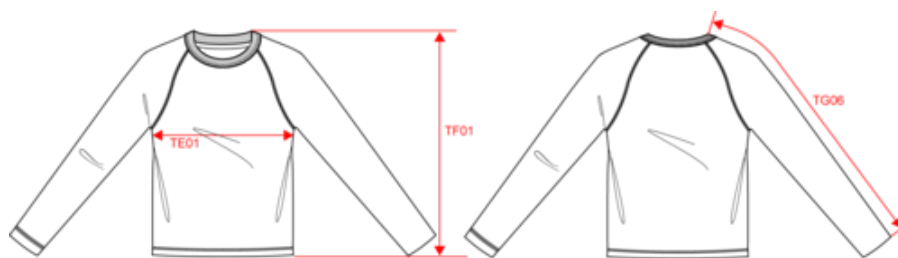

### Certifications

EGL N°183963 / TOPTEX Belgique

www.oeko-tex.com

Dimensions (cm)

Mesures en cm	XS	S	M	L	XL	XXL	3XL
TE01 - 1/2 largeur poitrine à 1.5cm de l'emmanchure	46.00	49.00	52.00	55.00	58.00	61.00	64.00
TF01 - Hauteur totale de l'HSP	67.00	69.00	71.00	73.00	75.00	77.00	79.00
TG06 - Longueur manche longue raglan (colletage inclus)	75.50	77.25	79.00	80.75	82.50	84.25	86.00