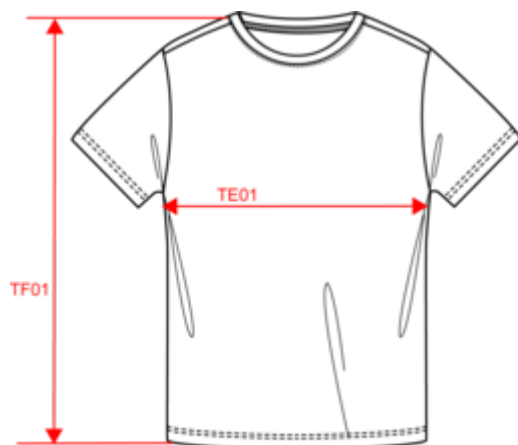

Certifications

Dimensions (cm)

Mesures en cm	XS	S	M	L	XL	XXL	3XL
TE01 - 1/2 largeur poitrine à 1.5cm de l'emmanchure	46.00	49.00	52.00	55.00	58.00	61.00	64.00
TF01 - Hauteur totale de l'HSP	67.00	69.00	71.00	73.00	75.00	77.00	79.00
TG07 - Longueur manche courte	20.25	21.00	21.75	22.50	23.25	24.00	24.75