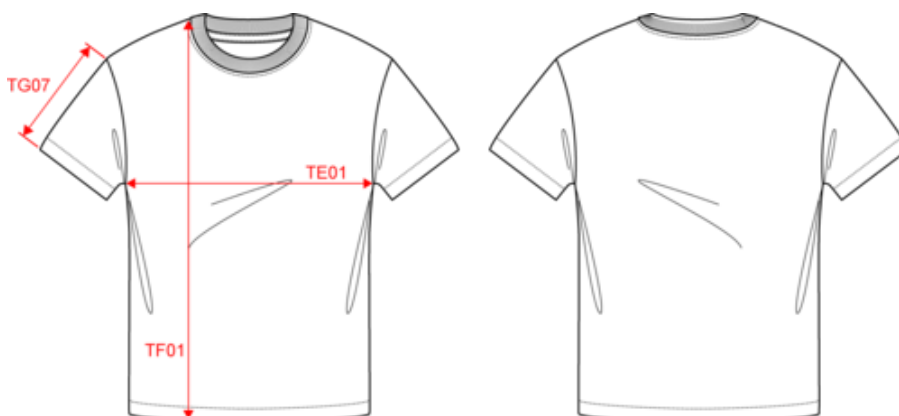

**Acerca de**

- Fabricada con algodón orgánico, más ecológico y ético.
- Corte oversize para conseguir un look casual.
- No label: 100% personalizable según las necesidades de tu proyecto.

100% algodón orgánico. Algodón cardado. Corte oversize. Costuras laterales. Tacto ligeramente texturizado. Canalé 1 x 1 en el cuello. Tira cubrecosturas del material principal en la parte interior del cuello. Doblado con pespunte simple en el bajo de las mangas y el bajo de la prenda.

**Colores**

**Certificaciones**

Dimensiones

Measurements in cm	XXS	XS	S	M	L	XL	XXL
TE01 - 1/2 chest width at 1.5cm below armhole	49.00	52.00	55.00	58.00	61.00	64.00	67.00
TF01 - Total height from HSP	67.00	69.00	71.00	73.00	75.00	77.00	79.00
TG07 - Short sleeve length	21.00	21.50	22.00	22.50	23.00	23.50	24.00

 **White**  
 RVB : 236,236,252  
 Pantone C : White  
 Pantone TCX : 11-0601TCX

Logistica

Sizes	Width (cm)	Height (cm)	Length (cm)	Net weight (kg)	Gross weight (kg)	Pieces/Box	Pieces/Bundle
XXS	40.00000	20.00000	60.00000	9.40000	10.70000	50	10
XS	40.00000	20.00000	60.00000	10.20000	11.70000	50	10
S	40.00000	20.00000	60.00000	11.00000	12.20000	50	10
M	40.00000	20.00000	60.00000	12.00000	13.20000	50	10
L	40.00000	20.00000	60.00000	12.70000	13.90000	50	10
XL	40.00000	22.00000	60.00000	13.40000	14.60000	50	10
XXL	40.00000	22.00000	60.00000	14.30000	15.50000	50	10