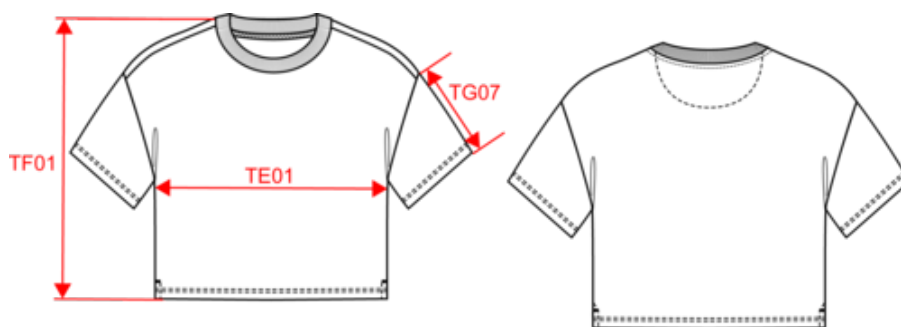

Acerca de

- Material de rizo, cómodo y transpirable.
- No label: 100% personalizable según tu propia marca.
- Fabricada en Portugal.

80% algodón orgánico / 20% poliéster reciclado post-consumer. Fabricado en Portugal. Algodón peinado. Material tipo rizo. Corte oversize. Costuras laterales. Lavado con enzimas. Canalé 1 x 1 en el cuello. Tira cubrecosturas del material principal en la parte interior del cuello. Media luna en la parte posterior del cuello. Aberturas laterales con acabado en forma de espiga en la parte interior. Doblado con doble pespunte en el bajo de las mangas y el bajo de la prenda.

Colores

Certificaciones

Dimensiones

Measurements in cm	XS	S	M	L	XL
TE01 - 1/2 chest width at 1.5cm below armhole	53.00	56.00	59.00	62.00	65.00
TF01 - Total height from HSP	55.00	57.00	59.00	61.00	63.00
TG07 - Short sleeve length	17.00	17.75	18.50	19.25	20.00