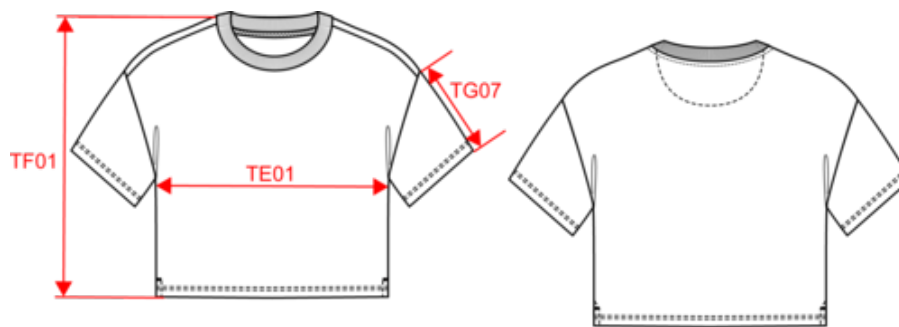

Über

- Angenehmes und atmungsaktives Frotteematerial.
- No Label: 100 % veredelbar im Hinblick auf Ihre Marke.
- Hergestellt in Portugal.

80 % Bio-Baumwolle / 20 % post-consumer recyceltes polyester. In Portugal Hergestellt. Gekämmte Baumwolle. Weicher Frottee. Oversized-Schnitt mit überschnittener Schulterpartie. Seitennähte. Enzymwäsche. 1 x 1 Strickbündchen am Halsausschnitt. Nackenband aus Hauptmaterial. Halbmondpasse am hinteren Halsausschnitt. Seitliche Schlitz mit Fischgrät-Finish innen. Doppelt gesteppter Saum und Ärmelabschluss.

Farben

Zertifikate

Maße

Measurements in cm	XS	S	M	L	XL
TE01 - 1/2 chest width at 1.5cm below armhole	53.00	56.00	59.00	62.00	65.00
TF01 - Total height from HSP	55.00	57.00	59.00	61.00	63.00
TG07 - Short sleeve length	17.00	17.75	18.50	19.25	20.00