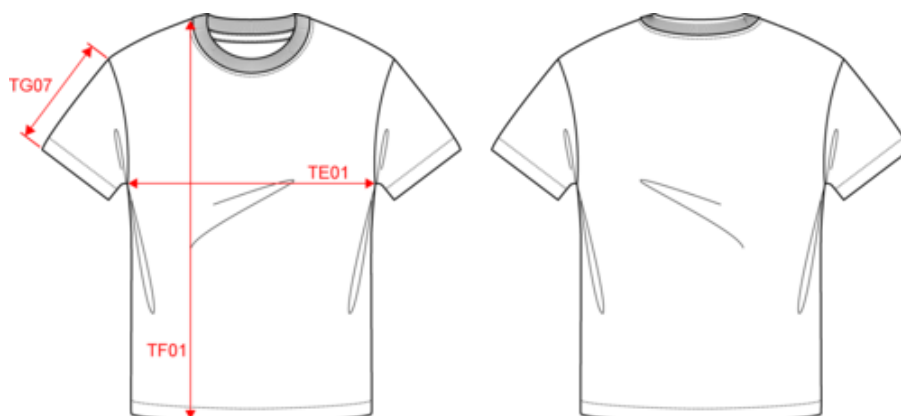

### Certifications

Dimensions (cm)

| Mesures en cm                                       | XS    | S     | M     | L     | XL    | XXL   |
|-----------------------------------------------------|-------|-------|-------|-------|-------|-------|
| TE01 - 1/2 largeur poitrine à 1.5cm de l'emmanchure | 52.00 | 55.00 | 58.00 | 61.00 | 64.00 | 67.00 |
| TF01 - Hauteur totale de l'HSP                      | 69.00 | 71.00 | 73.00 | 75.00 | 77.00 | 79.00 |
| TG07 - Longueur manche courte                       | 21.50 | 22.00 | 22.50 | 23.00 | 23.50 | 24.00 |