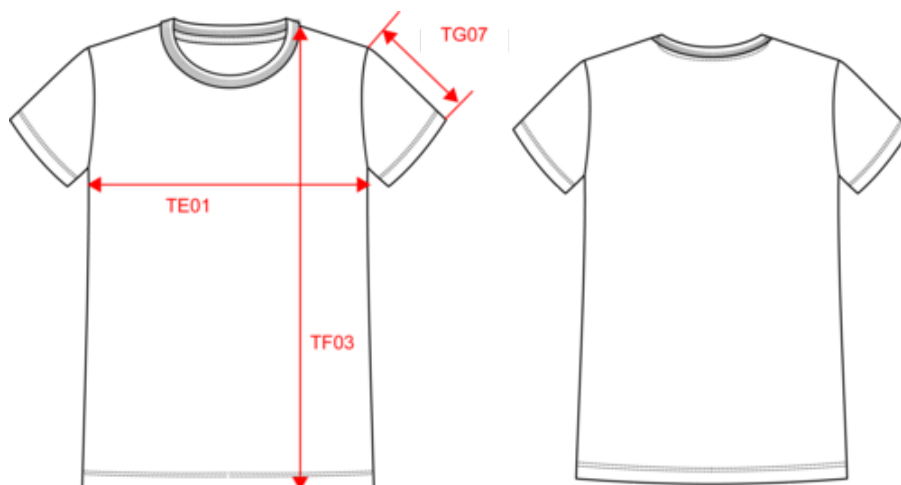

Acerca de

- Fabricada con algodón orgánico, más ecológico y ético.
- Superficie perfectamente lisa para garantizar una personalización óptima.
- Tacto suave y superficie lisa, fácil de personalizar.

100% algodón orgánico. Algodón peinado Ringspun. Corte ajustado. Costuras laterales. Lavado con enzimas. Canalé 1 x 1 en el cuello. Tira cubrecosturas en el material principal en la parte interior del cuello. Doblado con doble pespunte en el bajo de la prenda.

 155 g/m² 

Tallas

 XS S M L XL XXL

Información adicional

Logística

 10

Pais de origen

 50

BD - Bangladés

Código de aduanas

61091000

Colores

Certificaciones

Dimensiones

Measurements in cm	XS	S	M	L	XL	XXL
TE01 - 1/2 chest width at 1.5cm below armhole	43.00	46.00	49.00	52.00	55.00	58.00
TF03 - Front total height from HSP	61.00	63.00	65.00	67.00	69.00	71.00
TG07 - Short sleeve length	16.00	16.75	17.50	18.25	19.00	19.75