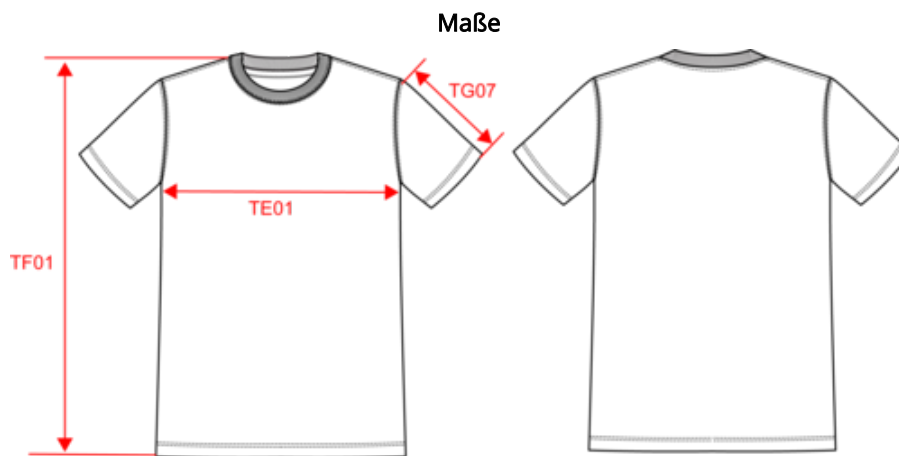

Über

- Aus biologischer Baumwolle: ökologisch und ethisch.
- Leichtes, bequemes Material.
- No Label: 100 % veredelbar im Hinblick auf Ihr Projekt.

100 % Bio-Baumwolle. Gekämmte Ringspun-Baumwolle. Reguläre Passform. Seitennähte. Enzymwäsche. 1 x 1 Strickbündchen am Halsausschnitt. Nackenband mit Fischgrätmuster. Schulterverstärkung. Doppel-Ziernaht an Armloch, Schulter und Halsausschnitt. Doppelt gesteppter Saum und Ärmelabschluss. Dieses Produkt könnte abfärben, wenn es mit hellen Oberflächen oder Kleidungsstücken in Berührung kommt. Färbung des fertig genähten Kleidungsstücks: leichte Farbabweichungen möglich.

Größen

Zusätzliche Informationen

Logistik

Herkunftsland

BD - Bangladesch

Zolltarifnummer

61091000

Farben

Zertifikate

Organic
EGL N°165651 / KARIBAN GROUP

| Measurements in cm | XS | S | M | L | XL | XXL |
|---|-------|-------|-------|-------|-------|-------|
| TE01 - 1/2 chest width at 1.5cm below armhole | 44.00 | 47.00 | 50.00 | 53.00 | 56.00 | 59.00 |
| TF01 - Total height from HSP | 67.00 | 69.00 | 71.00 | 73.00 | 75.00 | 77.00 |
| TG07 - Short sleeve length | 19.00 | 19.75 | 20.50 | 21.25 | 22.00 | 22.75 |

 **Washed Paprika**
RVB : 205,76,66
Pantone C : 7620C
Pantone TCX : 17-1553TCX

Logistik

| Sizes | Width (cm) | Height (cm) | Length (cm) | Net weight (kg) | Gross weight (kg) | Pieces/Box | Pieces/Bundle |
|-------|------------|-------------|-------------|-----------------|-------------------|------------|---------------|
| XS | 40.00000 | 17.00000 | 60.00000 | 6.70000 | 5.60000 | 50 | 10 |
| S | 40.00000 | 17.00000 | 60.00000 | 7.30000 | 6.20000 | 50 | 10 |
| M | 40.00000 | 17.00000 | 60.00000 | 7.90000 | 6.80000 | 50 | 10 |
| L | 40.00000 | 19.00000 | 60.00000 | 8.20000 | 7.10000 | 50 | 10 |
| XL | 40.00000 | 19.00000 | 60.00000 | 8.80000 | 7.70000 | 50 | 10 |
| XXL | 40.00000 | 19.00000 | 60.00000 | 9.00000 | 7.90000 | 50 | 10 |