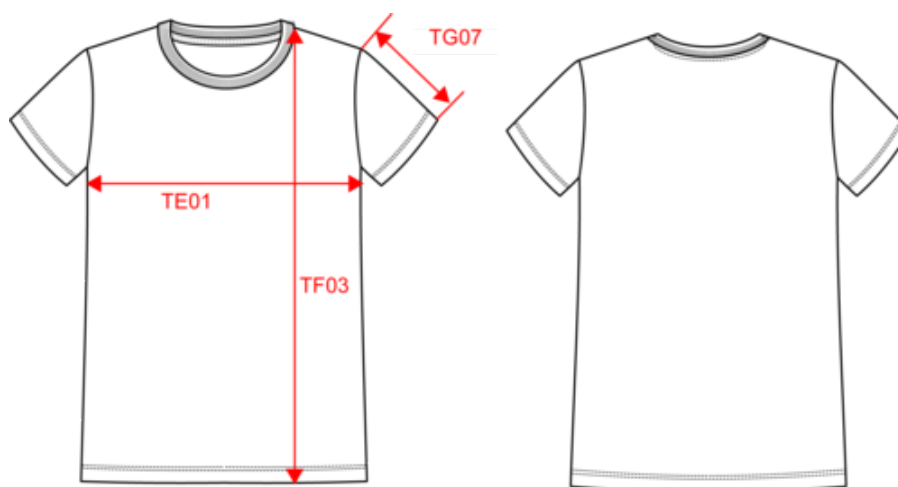

### Couleurs

### Certifications

NS316  
T-shirt écoresponsable délavé femme

Dimensions (cm)

Mesures en cm	XS	S	M	L	XL	XXL
TE01 - 1/2 largeur poitrine à 1.5cm de l'emmanchure	43.00	46.00	49.00	52.00	55.00	58.00
TF03 - Hauteur totale devant de l'HSP	60.00	62.00	64.00	66.00	68.00	70.00
TG07 - Longueur manche courte	16.00	16.75	17.50	18.25	19.00	19.75