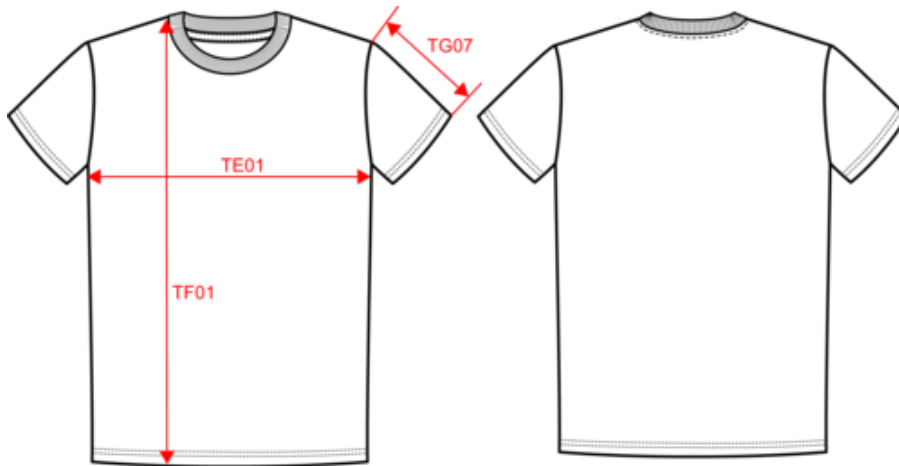

100% algodón orgánico. Algodón peinado Ringspun. Corte ajustado. Costuras laterales. Lavado con enzimas. Canalé 1 x 1 en el cuello. Tira cubrecosturas en punto Jersey a tono en la parte interior del cuello. Pespunte simple en el cuello. Doblado con doble pespunte en el bajo de las mangas y el bajo de la prenda. Prenda teñida tras el montaje: los colores podrían variar ligeramente. Esta prenda puede desteñir al entrar en contacto con tejidos claros.

BD - Bangladés

Codigo de aduanas

61091000

Colores

-  Washed Coal Grey
-  Washed Mineral Grey
-  Washed Navy Blue
-  Washed Organic Khaki
-  Washed Paprika
-  Washed Petal Rose

Certificaciones

Dimensiones

Measurements in cm	XXS	XS	S	M	L	XL	XXL	3XL	4XL
TE01 - 1/2 chest width at 1.5cm below armhole	43.00	46.00	49.00	52.00	55.00	58.00	61.00	64.00	67.00
TF01 - Total height from HSP	65.00	67.00	69.00	71.00	73.00	75.00	77.00	79.00	81.00
TG07 - Short sleeve length	19.00	19.75	20.50	21.25	22.00	22.75	23.50	24.25	25.00