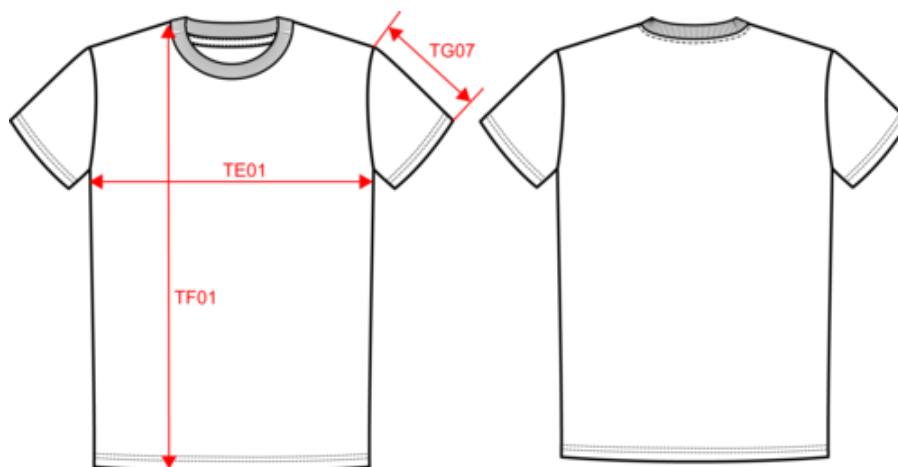

A propos

- En coton biologique plus écologique et plus éthique.
- No label : 100 % personnalisable à votre projet.
- Surface parfaitement lisse pour une personnalisation optimale.

100% coton biologique. Coton peigné ringspun. Coupe droite. Coutures latérales. Lavé aux enzymes. Bord côte col 1 x 1. Bande de propreté intérieure col en jersey ton sur ton. Encolure simple piqûre. Renfort épaule. Ourlet double surpiqûre bas de manches et bas de vêtement. Vêtement teint après montage : les couleurs peuvent légèrement varier d'une pièce à l'autre. Ce produit est susceptible de déteindre au contact avec des surfaces ou vêtements clairs.

 165 g/m² 

Tailles

Informations Complémentaires

Logistique

 10

 50

Pays d'origine

BD - Bangladesh

Code douanier

61091000

Couleurs

Certifications

Dimensions (cm)

Mesures en cm	XXS	XS	S	M	L	XL	XXL	3XL	4XL
TE01 - 1/2 largeur poitrine à 1.5cm de l'emmanchure	43.00	46.00	49.00	52.00	55.00	58.00	61.00	64.00	67.00
TF01 - Hauteur totale de l'HSP	65.00	67.00	69.00	71.00	73.00	75.00	77.00	79.00	81.00
TG07 - Longueur manche courte	19.00	19.75	20.50	21.25	22.00	22.75	23.50	24.25	25.00

Washed Petal Rose

RVB : 192,150,147
Pantone C : 7612C
Pantone TCX : 15-1607TCX

Logistique

10

50

Sizes	Width (cm)	Height (cm)	Length (cm)	Net weight (kg)	Gross weight (kg)	Pieces/Box	Pieces/Bundle
XXS	40.00	17.00	60.00	7	5.7	50	10
XS	40.00	17.00	60.00	7.6	6.3	50	10
S	40.00	17.00	60.00	8.2	6.9	50	10
M	40.00	17.00	60.00	8.7	7.4	50	10
L	40.00	19.00	60.00	9.3	7.9	50	10
XL	40.00	19.00	60.00	9.9	8.5	50	10
XXL	40.00	19.00	60.00	10.3	8.9	50	10
3XL	40.00	22.00	60.00	10.9	9.3	50	10
4XL	40.00	22.00	60.00	11	9.4	50	10