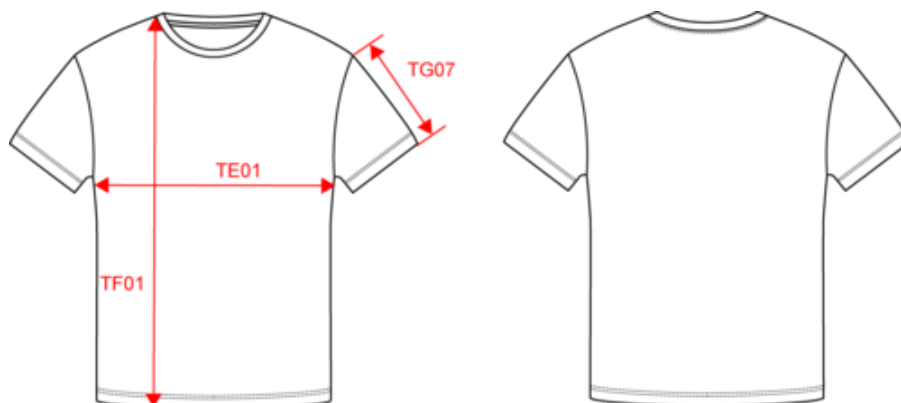

A propos

- Surface parfaitement lisse pour une personnalisation optimale.
- No label : 100 % personnalisable à votre marque.
- Fabriqué au Portugal.

100% coton biologique IC2 (en conversion*). Fabriqué au Portugal. Coton peigné. Coupe droite. Coutures latérales. Lavé aux enzymes. Bord côte col 1 x 1. Ourlet double surpiqûre bas de manches et bas de vêtement. Renfort épaule. *Le coton dit "en conversion" est cultivé selon les standards biologiques dans sa période de transition et certifié organique en conversion. Son utilisation soutient les agriculteurs lors du passage d'une agriculture conventionnelle à une agriculture biologique certifiée.

 180 g/m² 

Tailles

 XS S M L XL XXL 3XL

Informations Complémentaires

Logistique

 10

Pays d'origine

 50

PT - Portugal

Code douanier

61091000

Couleurs

Certifications

Organic-in conversion
EGL N°165651 / KARIBAN GROUP

Dimensions (cm)

Mesures en cm	XS	S	M	L	XL	XXL	3XL
TE01 - 1/2 largeur poitrine à 1.5cm de l'emmanchure	46.00	49.00	52.00	55.00	58.00	61.00	64.00
TF01 - Hauteur totale de l'HSP	68.00	70.00	72.00	74.00	76.00	78.00	80.00
TG07 - Longueur manche courte	20.25	21.00	21.75	22.50	23.25	24.00	24.75