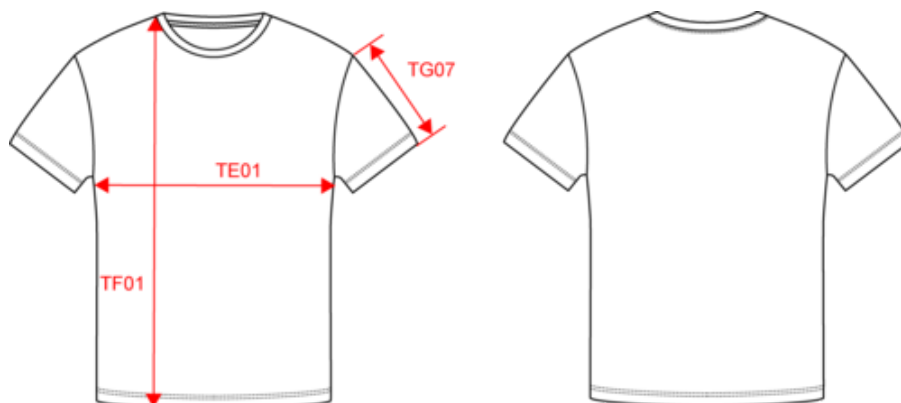

Dimensiones

Measurements in cm	XS	S	M	L	XL	XXL	3XL
TE01 - 1/2 chest width at 1.5cm below armhole	46.00	49.00	52.00	55.00	58.00	61.00	64.00
TF01 - Total height from HSP	68.00	70.00	72.00	74.00	76.00	78.00	80.00
TG07 - Short sleeve length	20.25	21.00	21.75	22.50	23.25	24.00	24.75