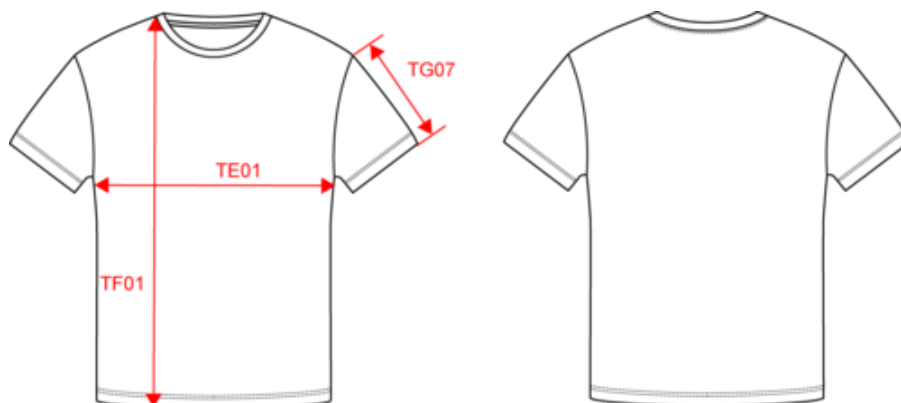

A propos

- Surface parfaitement lisse pour une personnalisation optimale.
- No label : 100 % personnalisable à votre marque.
- Fabriqué au Portugal.

100% coton biologique IC2 (en conversion*). Fabriqué au Portugal. Coton peigné. Coupe droite. Coutures latérales. Lavé aux enzymes. Bord côte col 1 x 1. Ourlet double surpiqûre bas de manches et bas de vêtement. Renfort épaule. *Le coton dit "en conversion" est cultivé selon les standards biologiques dans sa période de transition et certifié organique en conversion. Son utilisation soutient les agriculteurs lors du passage d'une agriculture conventionnelle à une agriculture biologique certifiée.

Tailles

Informations Complémentaires

Logistique

Pays d'origine

PT - Portugal

Code douanier

61091000

Couleurs

Certifications

Dimensions (cm)

Mesures en cm	XS	S	M	L	XL	XXL	3XL
TE01 - 1/2 largeur poitrine à 1.5cm de l'emmanchure	46.00	49.00	52.00	55.00	58.00	61.00	64.00
TF01 - Hauteur totale de l'HSP	68.00	70.00	72.00	74.00	76.00	78.00	80.00
TG07 - Longueur manche courte	20.25	21.00	21.75	22.50	23.25	24.00	24.75