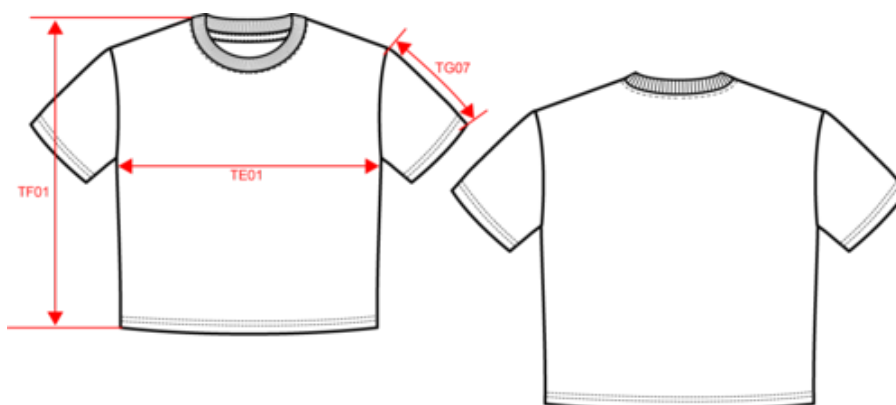

A propos

- En coton biologique plus écologique et plus éthique.
- No label : 100 % personnalisable à votre projet.
- Toucher doux et lisse.

100% coton biologique. Coton peigné ringspun. Coupe oversize à épaules tombantes. Coutures latérales. Bord côte col 1 x 1 et surpiqûre nervurée. Bande de propreté intérieure col en matière principale. Renfort épaule. Ourlet double surpiqûre bas de manches et bas de vêtement.

 180 g/m² 

Tailles

 XXS/XS S/M L/XL

Informations Complémentaires

Logistique

 10

Pays d'origine

 50

BD - Bangladesh

Code douanier

61091000

Couleurs

Certifications

NS313
T-shirt écoresponsable oversize femme

Dimensions (cm)

Mesures en cm	XXS/XS	S/M	L/XL
TE01 - 1/2 largeur poitrine à 1.5cm de l'emmanchure	52.00	58.00	61.00
TF01 - Hauteur totale de l'HSP	58.00	62.00	64.00
TG07 - Longueur manche courte	17.00	18.50	19.25