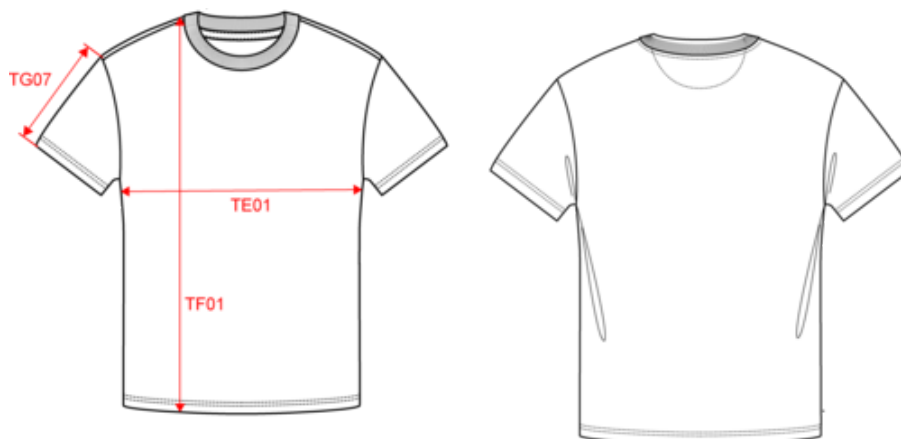

### A propos

- Coupe oversize.
- T-shirt en matière sweatshirt.
- No label : 100 % personnalisable à votre marque.

85% coton biologique / 15% polyester recyclé post-consumer. Coton peigné. Coupe oversize à épaules tombantes. Produit hybride entre le sweatshirt et le t-shirt. Molleton 3 fils non gratté LST (Low Shrinkage Terry). 1/2 lune au dos. Lavé aux enzymes. Col en côte 1 x 1. Renfort épaule. Finition double surpiqûre bas de manches et de vêtement. La couleur Raw Natural se distingue par son aspect brut visuellement texturé, parsemée de fines particules visibles à l'œil nu.

### Tailles

 XS S M L XL XXL

### Certifications

Dimensions (cm)

Mesures en cm	XS	S	M	L	XL	XXL
TE01 - 1/2 largeur poitrine à 1.5cm de l'emmanchure	52.00	55.00	58.00	61.00	64.00	67.00
TF01 - Hauteur totale de l'HSP	69.00	71.00	73.00	75.00	77.00	79.00
TG07 - Longueur manche courte	21.50	22.00	22.50	23.00	23.50	24.00