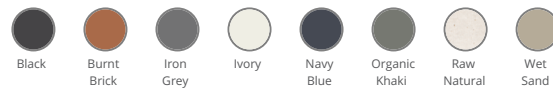

 300 g/m² 

Tallas

 XS S M L XL XXL

Información adicional

Logística

 5

Pais de origen

 25

BD - Bangladés

Código de aduanas

61091000

Colores

Certificaciones

Dimensiones

Measurements in cm	XS	S	M	L	XL	XXL
TE01 - 1/2 chest width at 1.5cm below armhole	52.00	55.00	58.00	61.00	64.00	67.00
TF01 - Total height from HSP	69.00	71.00	73.00	75.00	77.00	79.00
TG07 - Short sleeve length	21.50	22.00	22.50	23.00	23.50	24.00

Informacion colores

Black
 RVB : 35,35,37
 Pantone C : Black
 Pantone TCX : 19-4004TCX

Burnt Brick
 RVB : 160,77,59
 Pantone C : 7608C
 Pantone TCX : 18-1350TCX

Iron Grey
 RVB : 78,80,82
 Pantone C : 446C
 Pantone TCX : 19-3901TCX

Ivory
 RVB : 236,231,218
 Pantone C : 7534C
 Pantone TCX : 11-0701TCX

Navy Blue
 RVB : 41,45,57
 Pantone C : 433C
 Pantone TCX : 19-4010TCX

Organic Khaki
 RVB : 85,87,76
 Pantone C : 418C
 Pantone TCX : 19-0312TCX