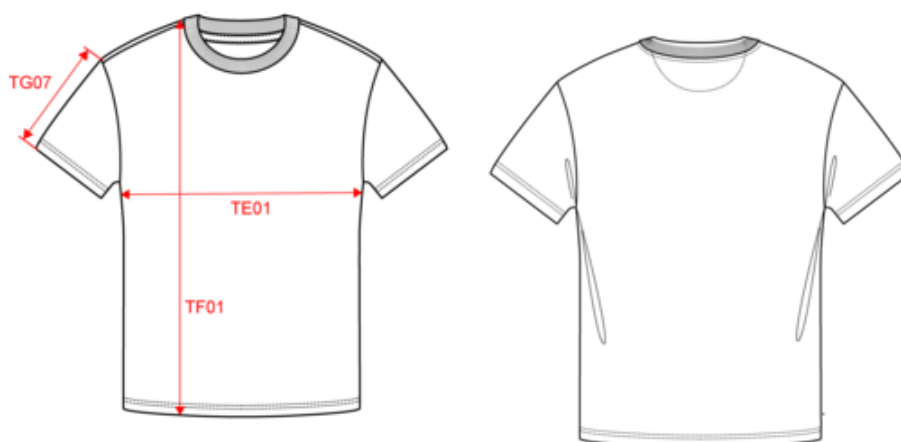

Acerca de

- Corte oversize.
- Camiseta con tejido de sudadera.
- No label: 100% personalizable según tu propia marca.

85% algodón orgánico / 15% poliéster reciclado post-consumer. Algodón peinado. Corte oversize con hombros caídos. Producto híbrido que combina sudadera y camiseta. Felpa no perchada de 3 hilos LST (Low Shrinkage Terry). 1/2 luna en la espalda. Lavado con enzimas. Cuello de canalé 1x1. Refuerzo en los hombros. Acabado de doble pespunte en la parte inferior de las mangas y de la prenda. El color Raw Natural se distingue por su aspecto bruto, visualmente texturizado, con partículas finas visibles a simple vista.

BD - Bangladés

Código de aduanas

61091000

Colores

Certificaciones

Dimensiones

Measurements in cm	XS	S	M	L	XL	XXL
TE01 - 1/2 chest width at 1.5cm below armhole	52.00	55.00	58.00	61.00	64.00	67.00
TF01 - Total height from HSP	69.00	71.00	73.00	75.00	77.00	79.00
TG07 - Short sleeve length	21.50	22.00	22.50	23.00	23.50	24.00