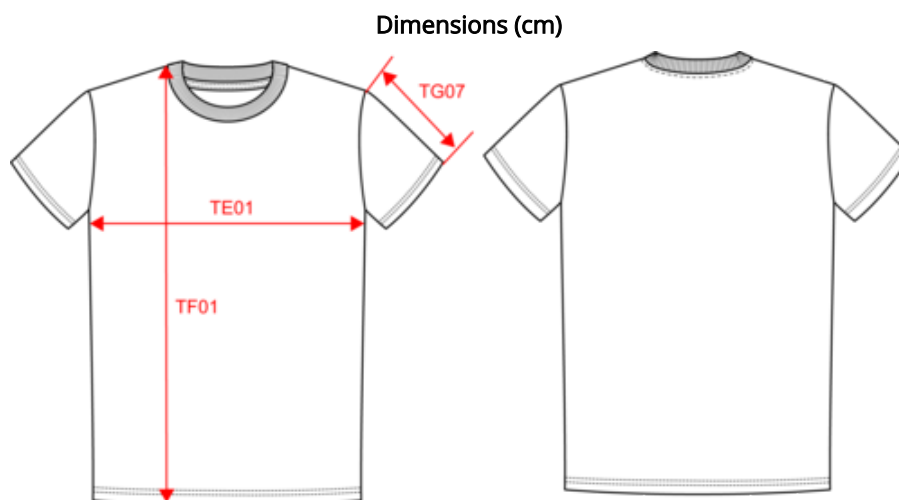

 155 g/m² 

Tailles

 2/4 ans 4/6 ans 6/8 ans 8/10 ans 10/12 ans 12/14 ans

Informations Complémentaires

Logistique

 10

 50

Pays d'origine

BD - Bangladesh

Code douanier

61091000

Couleurs

Certifications

Mesures en cm	2/4 ans	4/6 ans	6/8 ans	8/10 ans	10/12 ans	12/14 ans
TE01 - 1/2 largeur poitrine à 1.5cm de l'emmanchure	33.00	34.70	36.40	39.00	42.50	46.00
TF01 - Hauteur totale de l'HSP	39.60	44.40	49.20	54.00	58.80	63.60
TG07 - Longueur manche courte	10.35	12.45	14.55	16.75	19.05	21.35