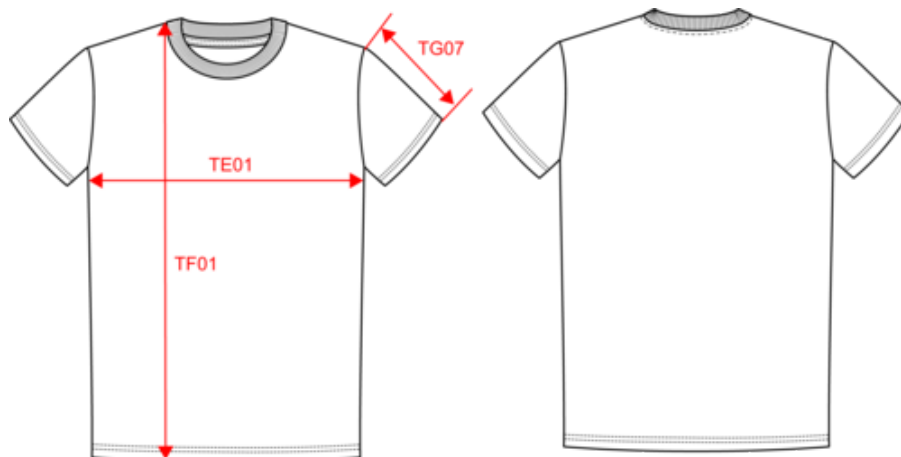

### Certificaciones

**Dimensiones**

Measurements in cm	2/4 ans	4/6 ans	6/8 ans	8/10 ans	10/12 ans	12/14 ans
TE01 - 1/2 chest width at 1.5cm below armhole	33.00	34.70	36.40	39.00	42.50	46.00
TF01 - Total height from HSP	39.60	44.40	49.20	54.00	58.80	63.60
TG07 - Short sleeve length	10.35	12.45	14.55	16.75	19.05	21.35