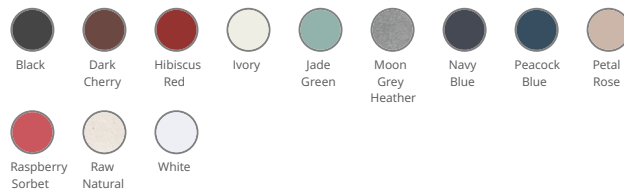

### Colores

**Informacion colores**

 <p><b>Black</b> RVB : 35,35,37 Pantone C : Black Pantone TCX : 19-4004TCX</p>	 <p><b>Dark Cherry</b> RVB : 80,42,50 Pantone C : 497C Pantone TCX : 19-1627TCX</p>	 <p><b>Hibiscus Red</b> RVB : 134,27,47 Pantone C : 1815C Pantone TCX : 19-1656TCX</p>	 <p><b>Ivory</b> RVB : 236,231,218 Pantone C : 7534C Pantone TCX : 11-0701TCX</p>	 <p><b>Jade Green</b> RVB : 143,167,162 Pantone C : 5575C Pantone TCX : 16-5106TCX</p>
 <p><b>Moon Grey Heather</b> RVB : Pantone C : Based on 7539C Pantone TCX : Based on 16-5101TCX</p>	 <p><b>Navy Blue</b> RVB : 41,45,57 Pantone C : 433C Pantone TCX : 19-4010TCX</p>	 <p><b>Peacock Blue</b> RVB : 34,57,75 Pantone C : 7546C Pantone TCX : 19-4125TCX</p>	 <p><b>Petal Rose</b> RVB : 197,159,155 Pantone C : 7612C Pantone TCX : 15-1607TCX</p>	 <p><b>Raspberry Sorbet</b> RVB : 210,59,108 Pantone C : 7635C Pantone TCX : 18-2043TCX</p>
 <p><b>Raw Natural</b> RVB : 215,201,179 Pantone C : Based on 7500C Pantone TCX : Based on 13-10006TCX</p>	 <p><b>White</b> RVB : 236,236,252 Pantone C : White Pantone TCX : 11-0601TCX</p>			