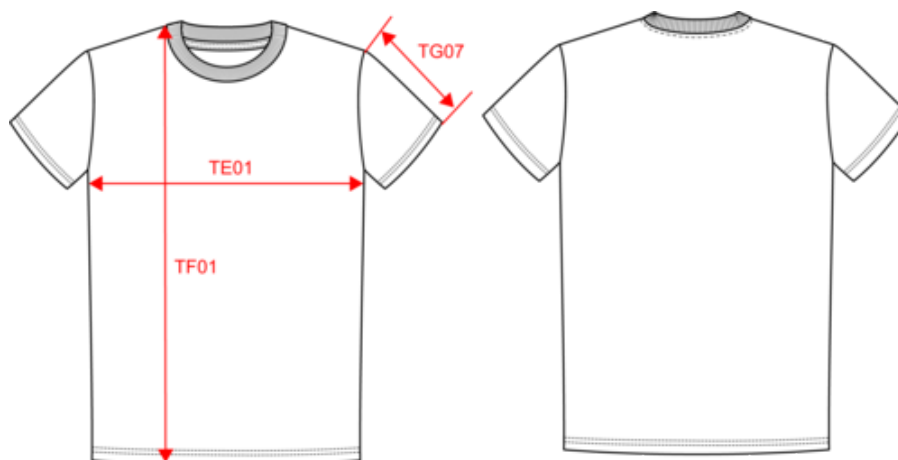

 155 g/m² 

Tailles

 2/4 ans 4/6 ans 6/8 ans 8/10 ans 10/12 ans 12/14 ans

Informations Complémentaires

Logistique

 10

 50

Pays d'origine

BD - Bangladesh

Code douanier

61091000

Couleurs

Certifications

NS307
T-shirt écoresponsable enfant

Dimensions (cm)

Mesures en cm	2/4 ans	4/6 ans	6/8 ans	8/10 ans	10/12 ans	12/14 ans
TE01 - 1/2 largeur poitrine à 1.5cm de l'emmanchure	33.00	34.70	36.40	39.00	42.50	46.00
TF01 - Hauteur totale de l'HSP	39.60	44.40	49.20	54.00	58.80	63.60
TG07 - Longueur manche courte	10.35	12.45	14.55	16.75	19.05	21.35