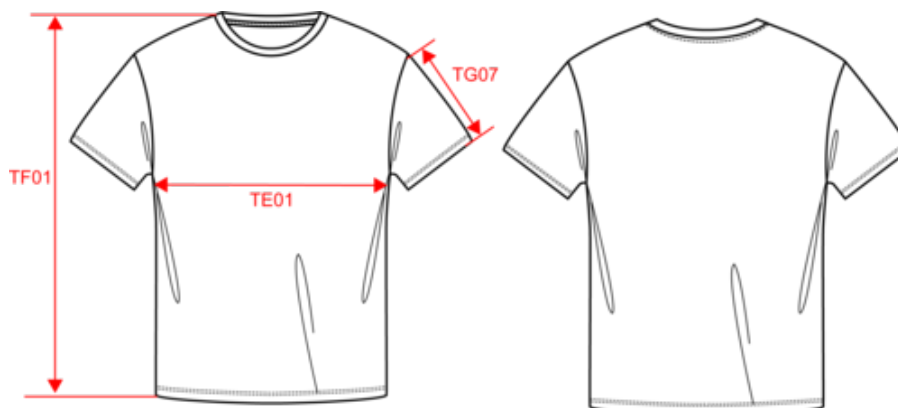

**Acerca de**

- Fabricada con algodón orgánico, más ecológico y ético.
- No label: 100% personalizable según tu propia marca.
- Tacto suave y agradable.

100% algodón orgánico. Algodón peinado Ringspun. Corte entallado. Costuras laterales. Lavado con enzimas. Canalé 1x1 en el cuello. Tira cubrecosturas del material principal en la parte interior del cuello. Doblado con doble pespunte en el bajo de las mangas y el bajo de la prenda.

**Tallas**

**Informacion adicional**

**Logistica**

**Pais de origen**

BD - Bangladés

**Codigo de aduanas**

61091000

**Colores**

**Certificaciones**

Dimensiones

Measurements in cm	XXS	XS	S	M	L	XL	XXL	3XL	4XL	5XL
TE01 - 1/2 chest width at 1.5cm below armhole	43.00	46.00	49.00	52.00	55.00	58.00	61.00	64.00	67.00	70.00
TF01 - Total height from HSP	66.00	68.00	70.00	72.00	74.00	76.00	78.00	80.00	82.00	84.00
TG07 - Short sleeve length	19.50	20.25	21.00	21.75	22.50	23.25	24.00	24.75	25.50	26.25