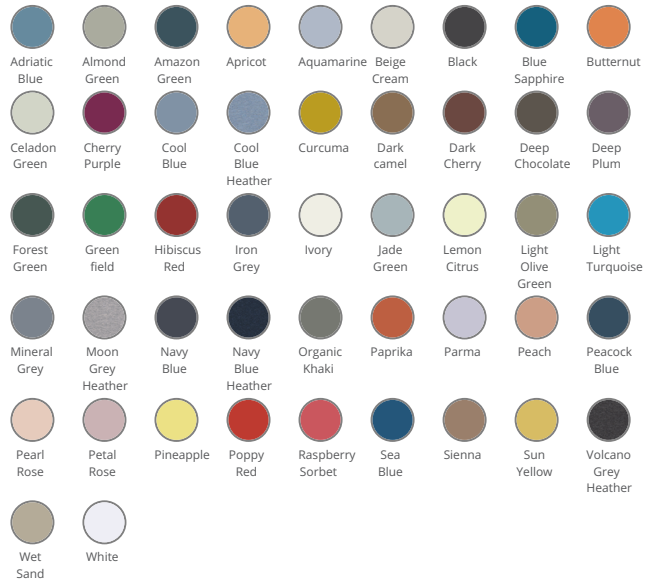

A propos

- Aspect soyeux et tomber fluide.
- Surface parfaitement lisse pour une personnalisation optimale.
- Large choix de couleurs.

100% coton biologique. Coton peigné ringspun. Coupe droite. Coutures latérales. Lavé aux enzymes. Renfort épaule. Ourlet double surpiqûre bas de manches et bas de vêtement. Bord côte col 1 x 1. Bande de propreté en jersey ton sur ton à l'encolure.

155 g/m²

Tailles

XXS XS S M L XL XXL 3XL 4XL 5XL

Informations Complémentaires

Logistique

10

50

Pays d'origine

BD - Bangladesh

Code douanier

61091000

Couleurs

Certifications