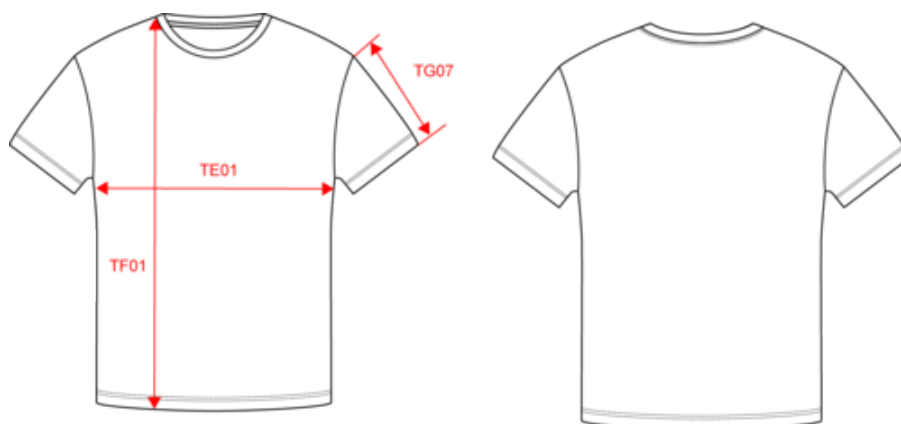

Dimensions (cm)

Mesures en cm	XXS	XS	S	M	L	XL	XXL	3XL	4XL	5XL
TE01 - 1/2 largeur poitrine à 1.5cm de l'emmanchure	43.00	46.00	49.00	52.00	55.00	58.00	61.00	64.00	67.00	70.00
TF01 - Hauteur totale de l'HSP	66.00	68.00	70.00	72.00	74.00	76.00	78.00	80.00	82.00	84.00
TG07 - Longueur manche courte	19.50	20.25	21.00	21.75	22.50	23.25	24.00	24.75	25.50	26.25