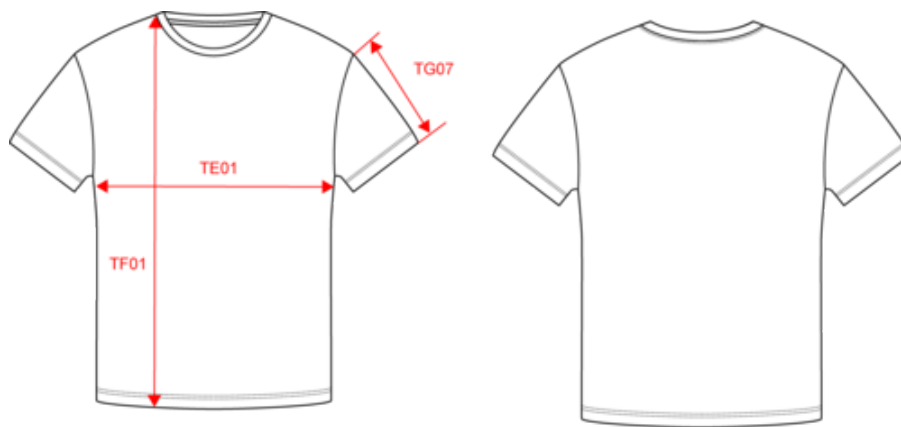

NS300
Umweltfreundliches Unisex T-Shirt

Maße

Measurements in cm	XXS	XS	S	M	L	XL	XXL	3XL	4XL	5XL
TE01 - 1/2 chest width at 1.5cm below armhole	43.00	46.00	49.00	52.00	55.00	58.00	61.00	64.00	67.00	70.00
TF01 - Total height from HSP	66.00	68.00	70.00	72.00	74.00	76.00	78.00	80.00	82.00	84.00
TG07 - Short sleeve length	19.50	20.25	21.00	21.75	22.50	23.25	24.00	24.75	25.50	26.25