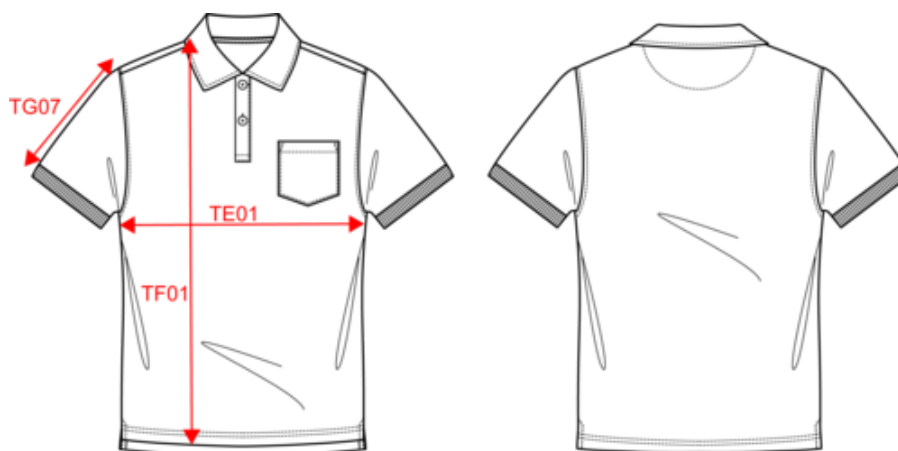

Couleurs

Certifications

Made with 80% Organic materials
EGL N°165651 / KARIBAN GROUP

Dimensions (cm)

Mesures en cm	XS	S	M	L	XL	XXL	3XL
TE01 - 1/2 largeur poitrine à 1.5cm de l'emmanchure	47.00	50.00	53.00	56.00	59.00	62.00	65.00
TF03 - Hauteur totale devant de l'HSP	67.00	69.00	71.00	73.00	75.00	77.00	79.00
TG07 - Longueur manche courte	20.75	21.50	22.25	23.00	23.75	24.50	25.25