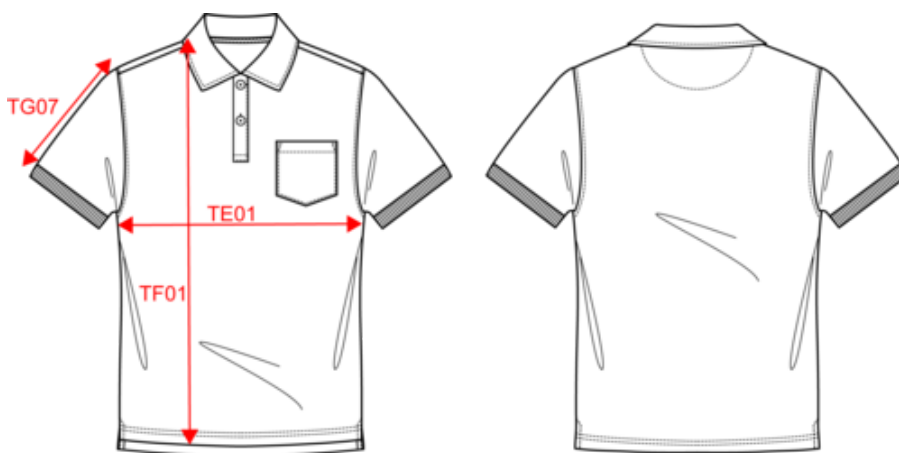

Acerca de

- Material de rizo, cómodo y transpirable.
- No label: 100% personalizable según tu propia marca.
- Fabricado en Portugal.

80 % algodón orgánico / 20 % poliéster postconsumo. Fabricado en Portugal. Algodón peinado. Material tipo rizo. Lavado con enzimas. Corte ajustado. Bolsillo en el pecho. Plaqueta de dos botones. Cuello con tira cubrecosturas en forma de espiga en la parte interior. Aberturas laterales con acabado en forma de espiga en el interior. Canalé 1 x 1 en el bajo de las mangas. Media luna en la espalda.

Certificaciones

Dimensiones

Measurements in cm	XS	S	M	L	XL	XXL	3XL
TE01 - 1/2 chest width at 1.5cm below armhole	47.00	50.00	53.00	56.00	59.00	62.00	65.00
TF03 - Front total height from HSP	67.00	69.00	71.00	73.00	75.00	77.00	79.00
TG07 - Short sleeve length	20.75	21.50	22.25	23.00	23.75	24.50	25.25