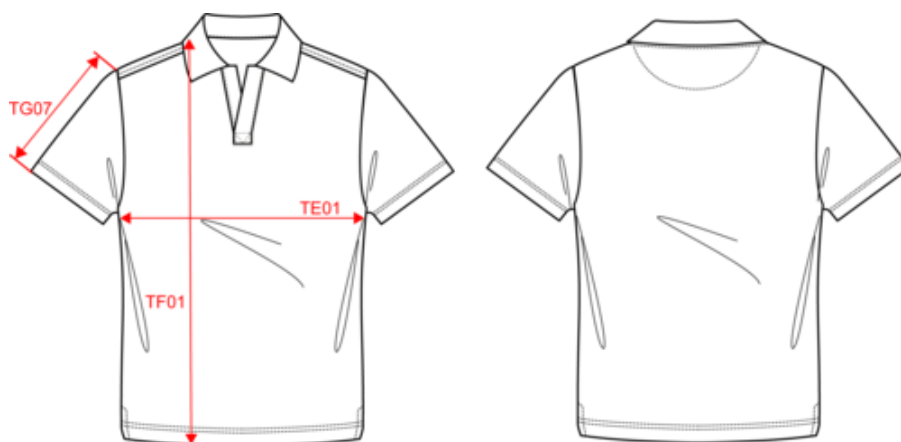

Acerca de

- Fabricado con lino, un material ligero y transpirable.
- No label: 100% personalizable según tu propia marca.
- Estilo chic y desenfadado.

100% lino. Corte ajustado. Cuello con pie de cuello y plaqueta tipo polo en V sin botones en el material principal. Doble pespunte en el bajo de las mangas y el bajo de la prenda. Aberturas laterales con tira cubrecosturas interior de acabado en el material principal. Media luna en la espalda.

BD - Bangladés

Código de aduanas

61059090

Colores

Certificaciones

Dimensiones

Measurements in cm	S	M	L	XL	XXL	3XL
TE01 - 1/2 chest width at 1.5cm below armhole	49.00	52.00	55.00	58.00	61.00	64.00
TF01 - Total height from HSP	68.00	70.00	72.00	74.00	76.00	78.00
TG07 - Short sleeve length	21.50	22.25	23.00	23.75	24.50	25.25