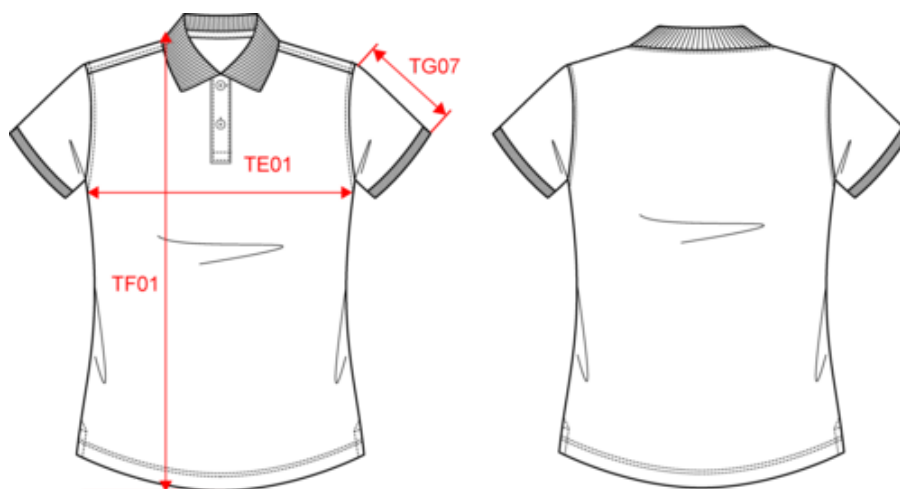

A propos

- Lavé aux enzymes pour une surface parfaitement nette et lisse.
- No label : 100 % personnalisable à votre marque.
- Maille piquée confortable.

100% coton biologique. Coupe droite. Coton peigné. Maille piquée. Lavé aux enzymes. Fentes côtés. Col et finition bas de manches en bord côte 1 x 1. Patte de boutonnage à 2 boutons avec piqûre nervure en finition. Boutons en plastique recyclé contrasté effet nacré. Bande de propreté en matière principale ton sur ton en finition intérieur de col. Renfort épaule en matière principale. Finition double surpiqûre bas de vêtement. La couleur Raw Natural se distingue par son aspect brut visuellement texturé, parsemée de fines particules visibles à l'œil nu.

Certifications

Dimensions (cm)

Mesures en cm	XS	S	M	L	XL	XXL
TE01 - 1/2 largeur poitrine à 1.5cm de l'emmanchure	43.00	46.00	49.00	52.00	55.00	58.00
TF03 - Hauteur totale devant de l'HSP	61.00	63.00	65.00	67.00	69.00	71.00
TG07 - Longueur manche courte	15.25	16.00	16.75	17.50	18.25	19.00