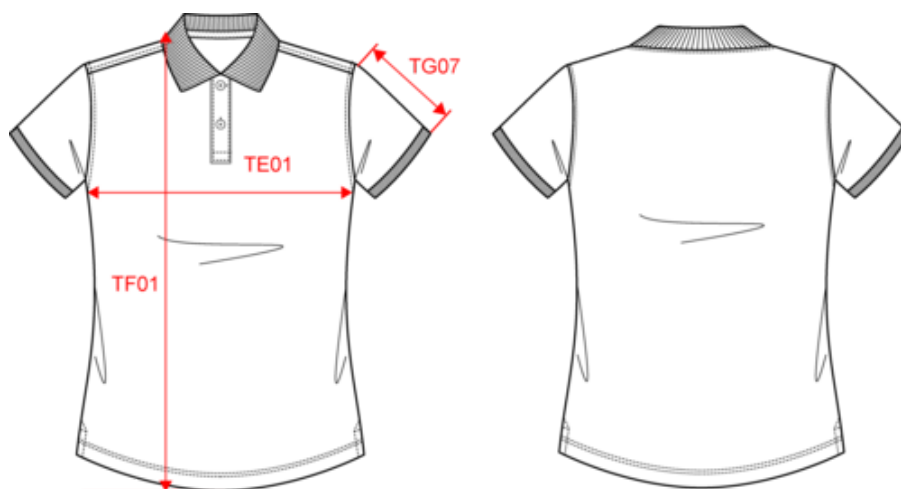

Acerca de

- Lavado enzimático para obtener una superficie perfectamente nítida y lisa.
- No label: 100% personalizable según tu propia marca.
- Tejido de punto piqué muy cómodo.

100% algodón orgánico. Corte ajustado. Algodón peinado. Punto piqué. Lavado con enzimas. Aberturas laterales. Cuello y acabado de los puños en canalé 1x1. Tapeta con 2 botones y acabados con respuntes acanalados. Botones de plástico reciclado contrastados con efecto nacarado. Tira cubrecosturas a tono en el tejido principal en el interior del cuello. Hombros reforzados con el tejido principal. Acabado de doble respunte en la parte inferior de la prenda.

Colores

Certificaciones

Dimensiones

Measurements in cm	XS	S	M	L	XL	XXL
TE01 - 1/2 chest width at 1.5cm below armhole	43.00	46.00	49.00	52.00	55.00	58.00
TF03 - Front total height from HSP	61.00	63.00	65.00	67.00	69.00	71.00
TG07 - Short sleeve length	15.25	16.00	16.75	17.50	18.25	19.00