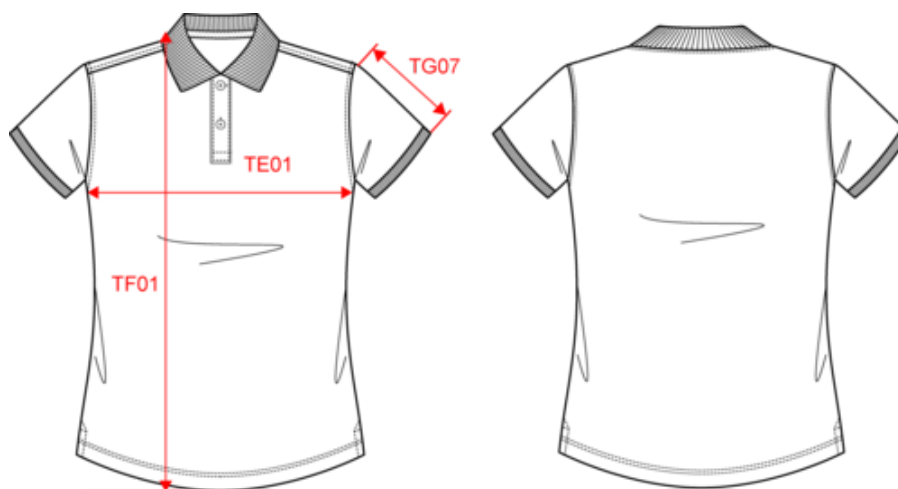

BD - Bangladesh

Code douanier

 61061000

Couleurs

Certifications

Dimensions (cm)

Mesures en cm	XS	S	M	L	XL	XXL
TE01 - 1/2 largeur poitrine à 1.5cm de l'emmanchure	43.00	46.00	49.00	52.00	55.00	58.00
TF03 - Hauteur totale devant de l'HSP	61.00	63.00	65.00	67.00	69.00	71.00
TG07 - Longueur manche courte	15.25	16.00	16.75	17.50	18.25	19.00