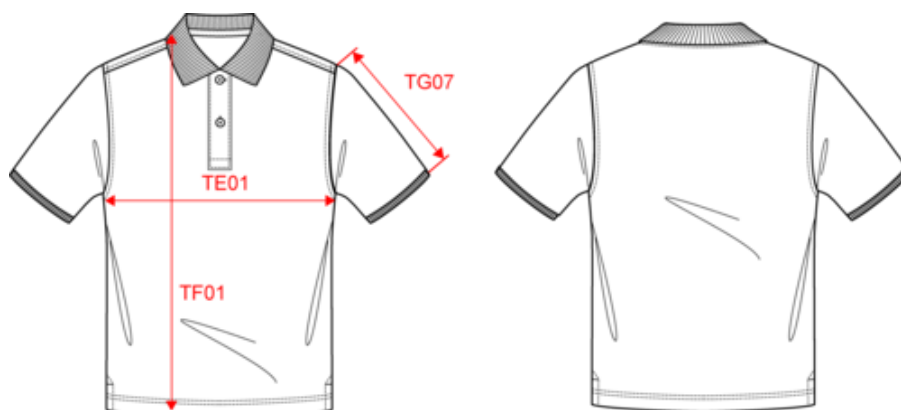

BD - Bangladesh

Code douanier

 61051000

Couleurs

Certifications

Dimensions (cm)

Mesures en cm	S	M	L	XL	XXL	3XL	4XL
TE01 - 1/2 largeur poitrine à 1.5cm de l'emmanchure	50.00	53.00	56.00	59.00	62.00	65.00	68.00
TF01 - Hauteur totale de l'HSP	70.00	72.00	74.00	76.00	78.00	80.00	82.00
TG07 - Longueur manche courte	21.50	22.25	23.00	23.75	24.50	25.25	26.00