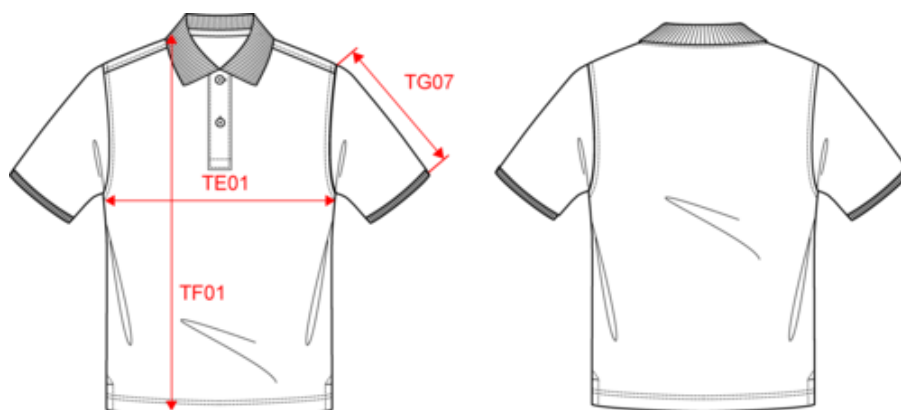

Acerca de

- Lavado enzimático para obtener una superficie perfectamente nítida y lisa.
- No label: 100% personalizable según tu propia marca.
- Tejido de punto piqué muy cómodo.

100% algodón orgánico. Corte ajustado. Algodón peinado. Punto piqué. Lavado con enzimas. Aberturas laterales. Cuello y acabado de los puños en canalé 1x1. Tapeta con 2 botones y acabados con pespunte acanalados. Botones de plástico reciclado contrastados con efecto nacarado. Tira cubrecosturas a tono en el tejido principal en el interior del cuello. Hombros reforzados con el tejido principal. Acabado de doble pespunte en la parte inferior de la prenda.

Codigo de aduanas

61051000

Colores

Certificaciones

Dimensiones

Measurements in cm	S	M	L	XL	XXL	3XL	4XL
TE01 - 1/2 chest width at 1.5cm below armhole	50.00	53.00	56.00	59.00	62.00	65.00	68.00
TF01 - Total height from HSP	70.00	72.00	74.00	76.00	78.00	80.00	82.00
TG07 - Short sleeve length	21.50	22.25	23.00	23.75	24.50	25.25	26.00