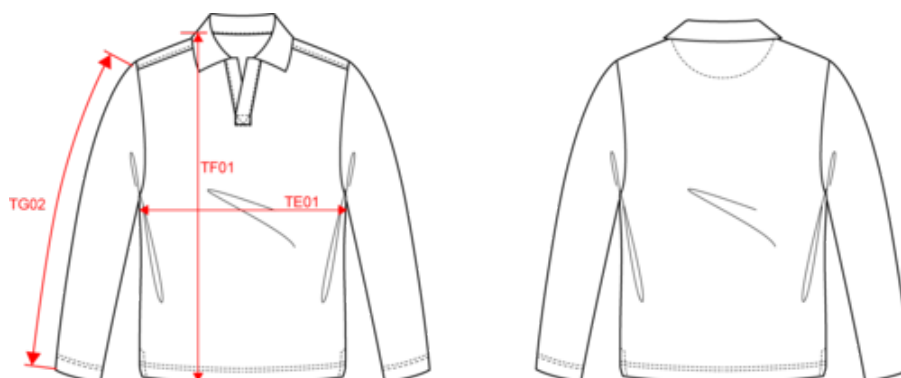

Dimensiones

Measurements in cm	S	M	L	XL	XXL	3XL
TE01 - 1/2 chest width at 1.5cm below armhole	49.00	52.00	55.00	58.00	61.00	64.00
TF01 - Total height from HSP	68.00	70.00	72.00	74.00	76.00	78.00
TG02 - Long sleeve length	62.00	63.00	64.00	65.00	66.00	67.00