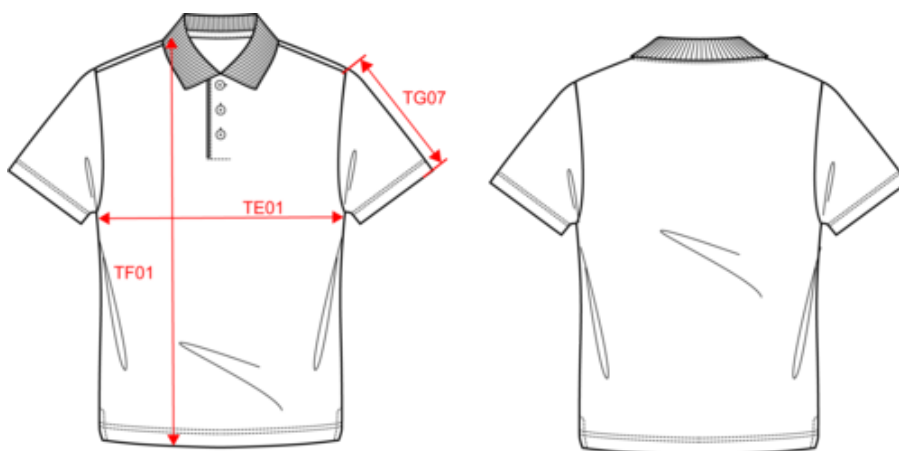

A propos

- En coton biologique plus écologique et plus éthique.
- No label : 100 % personnalisable à votre marque.
- Toucher doux et surface lisse, facile à personnaliser.

100% coton biologique. Coton peigné ringspun. Maille Jersey. Coupe droite. Lavé aux enzymes. Col en bord côte. Patte de boutonnage à 3 boutons avec une surpiqûre en finition. Boutons en plastique recyclé ton sur ton effet nacré. Bande de propreté ton sur ton en finition intérieure de col. Fentes côtés avec bande de propreté intérieure en matière principale ton sur ton. Renfort épaule. Double surpiqûre bas de manches et bas de vêtement.

Couleurs

Certifications

NS200
Polo en jersey écoresponsable homme

Dimensions (cm)

Mesures en cm	S	M	L	XL	XXL	3XL
TE01 - 1/2 largeur poitrine à 1.5cm de l'emmanchure	50.00	53.00	56.00	59.00	62.00	65.00
TF01 - Hauteur totale de l'HSP	70.00	72.00	74.00	76.00	78.00	80.00
TG07 - Longueur manche courte	21.50	22.25	23.00	23.75	24.50	25.25