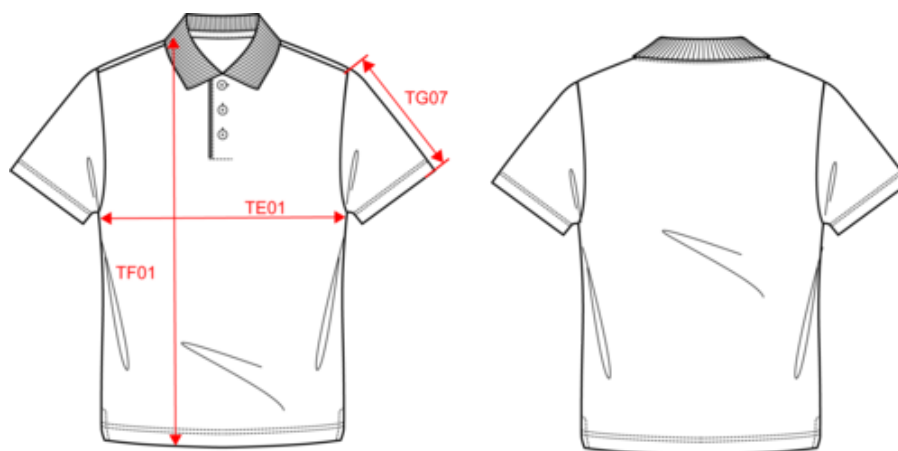

A propos

- En coton biologique plus écologique et plus éthique.
- No label : 100 % personnalisable à votre marque.
- Toucher doux et surface lisse, facile à personnaliser.

100% coton biologique. Coton peigné ringspun. Maille Jersey. Coupe droite. Lavé aux enzymes. Col en bord côte. Patte de boutonnage à 3 boutons avec une surpiqûre en finition. Boutons en plastique recyclé ton sur ton effet nacré. Bande de propreté ton sur ton en finition intérieure de col. Fentes côtés avec bande de propreté intérieure en matière principale ton sur ton. Renfort épaule. Double surpiqûre bas de manches et bas de vêtement.

Couleurs

Certifications

Organic
EGL N°183963 / TOPTEX Belgique

www.oeko-tex.com

NS200
Polo en jersey écoresponsable homme

Dimensions (cm)

Mesures en cm	S	M	L	XL	XXL	3XL
TE01 - 1/2 largeur poitrine à 1.5cm de l'emmanchure	50.00	53.00	56.00	59.00	62.00	65.00
TF01 - Hauteur totale de l'HSP	70.00	72.00	74.00	76.00	78.00	80.00
TG07 - Longueur manche courte	21.50	22.25	23.00	23.75	24.50	25.25