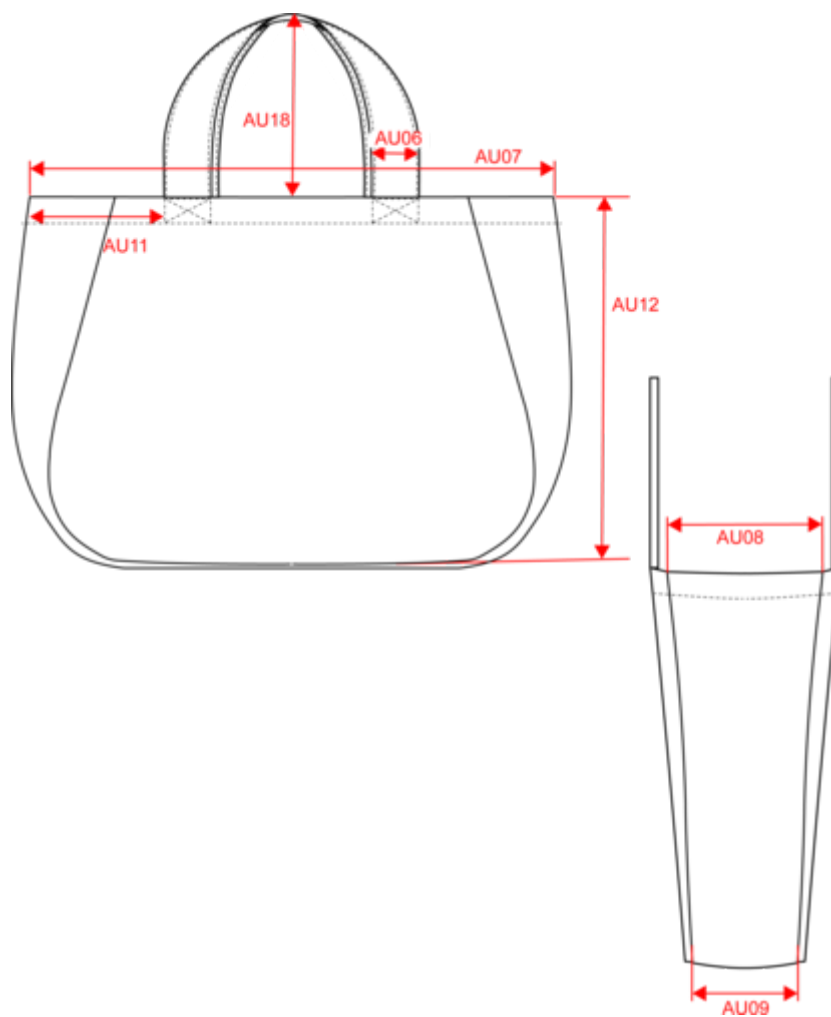

Acerca de

- Fabricada con yute, un material natural.
- Resistente y moderna.
- Gran capacidad de almacenamiento.

100% yute. Capacidad: 31L. Bolsa redondo de asas anchas. Parche lateral. Alto: 23 cm. Ancho: 5,5 cm. *El yute es un material natural de origen vegetal. Biodegradable, resistente y reciclable, la fibra de yute no necesita fertilizantes ni pesticidas para crecer y apenas genera emisiones de CO2.

42029298

Colores

 Natural

Certificaciones

Dimensiones

Measurements in cm	One Size
AU07 - Total width	51.00
AU09 - Depth of bottom part	16.00
AU12 - Total height	39.00
AU14 - Handle length	50.00
AU18 - Shoulder straps total height	23.00

20

Sizes	Width (cm)	Height (cm)	Length (cm)	Net weight (kg)	Gross weight (kg)	Pieces/Box	Pieces/Bundle
One Size	42.00	16.00	50.00	8.30000	9.30000	20	1