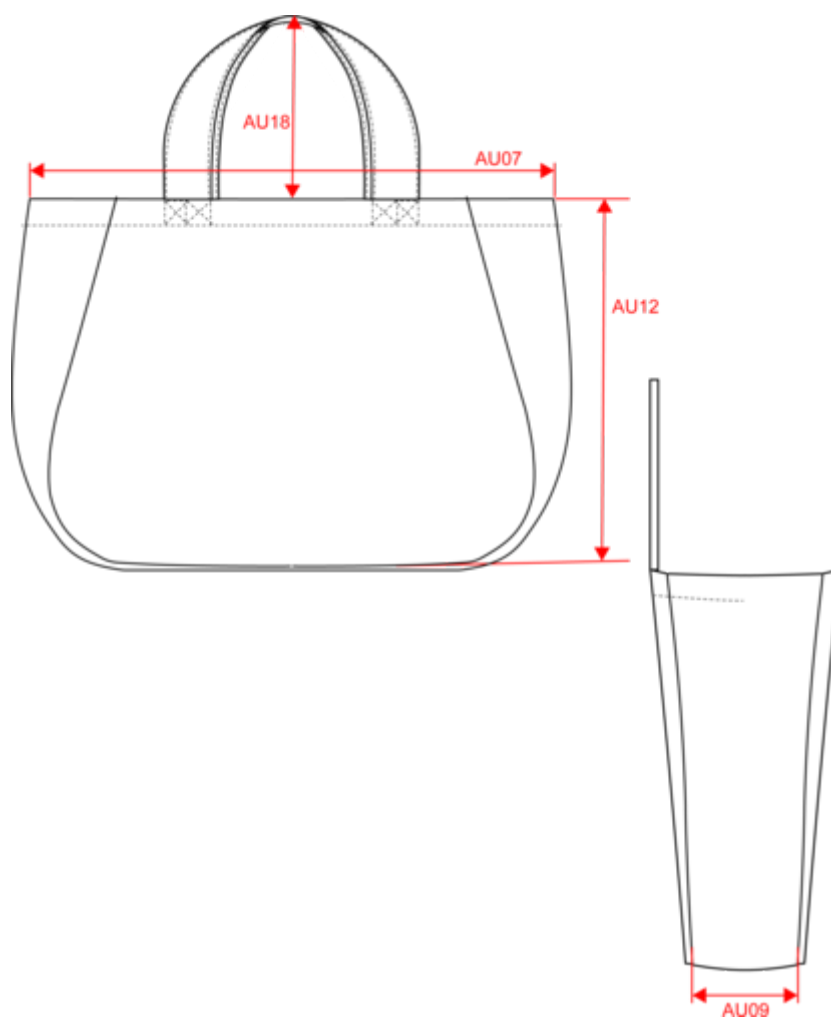

Acerca de

- Fabricada con lino, un material ligero y transpirable.
- No label: 100% personalizable según tu propia marca.
- Gran capacidad de almacenamiento.

100% lino. Capacidad: 31L. Bolso redondo de asas anchas. Parche lateral. Alto: 23 cm. Ancho: 5,5 cm. Prenda lavada tras el montaje: variaciones de color de un producto a otro.

42029298

Colores

Certificaciones

Dimensiones

Measurements in cm	One Size
AU07 - Total width	51.00
AU09 - Depth of bottom part	16.00
AU12 - Total height	39.00
AU14 - Handle length	50.00
AU18 - Shoulder straps total height	23.00