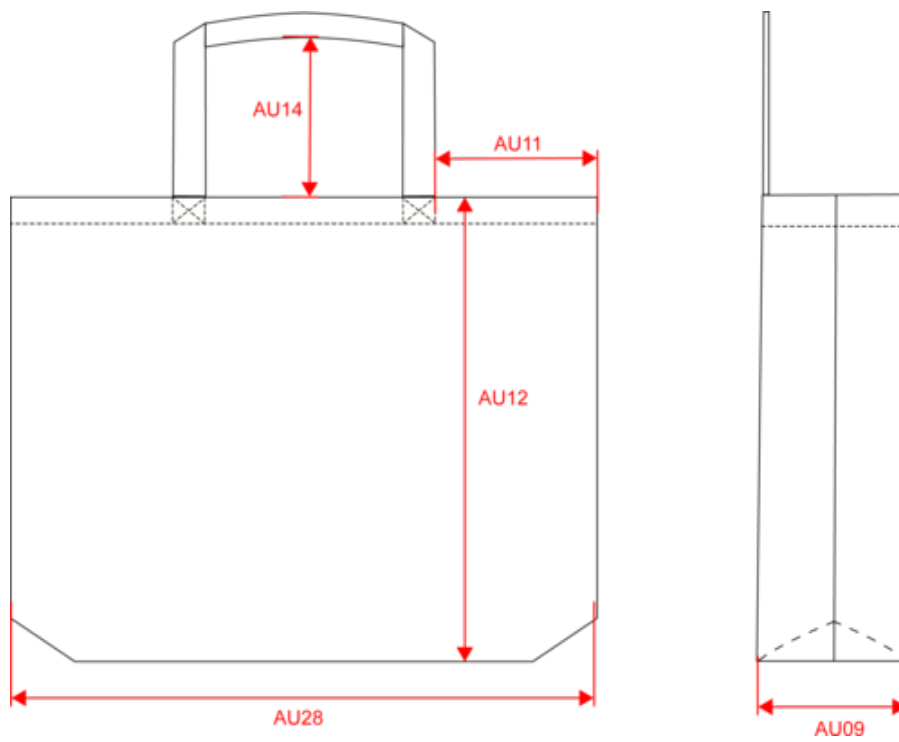

Dimensiones