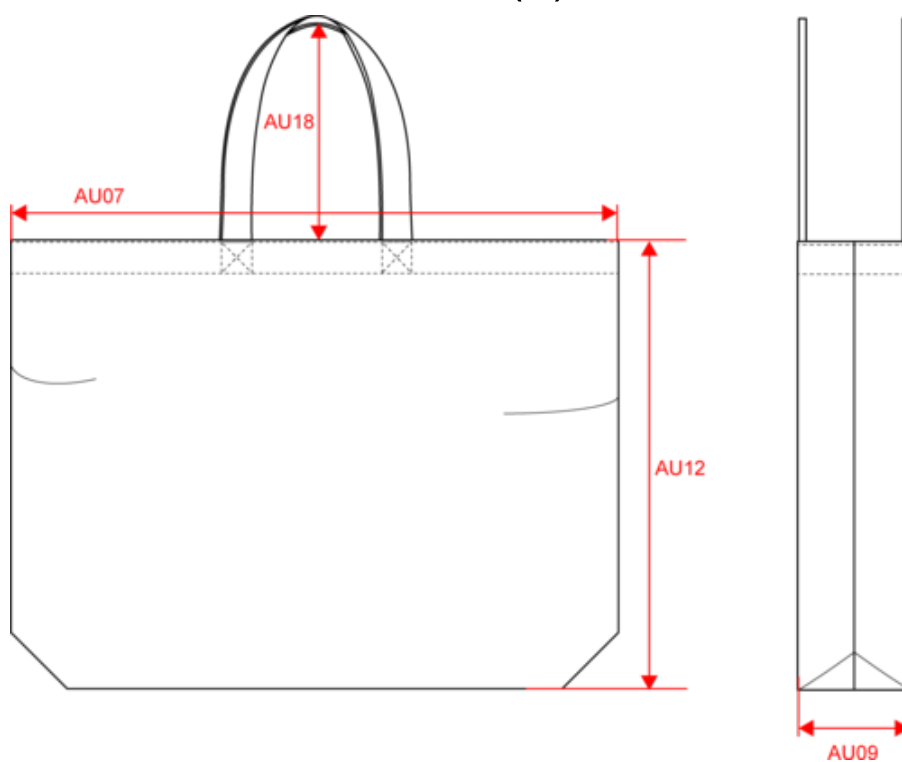

### Certifications

Contains 75% GRS certified Recycled cotton  
and 22% GRS certified Recycled Polyester  
EGL N°183963 / TOPTEX Belgique

NS110  
Grand sac shopping écoresponsable

Dimensions (cm)

Mesures en cm	One Size
AU07 - Largeur totale	60.00
AU09 - Profondeur du bas	16.00
AU12 - Hauteur totale	50.00
AU18 - Hauteur totale bretelle	25.00