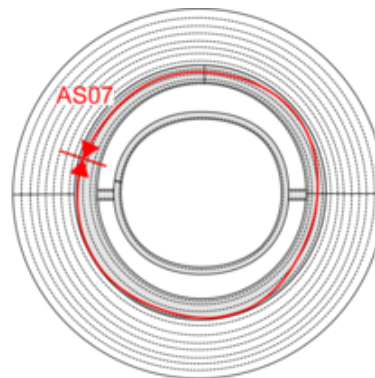

A propos

- En coton biologique plus écologique et plus éthique.
- Finitions soignées.
- No label : 100 % personnalisable à votre projet.

100% coton biologique. 7 surpiqûres sur le revers. Tours de tête S/M : 58cm ; L/XL : 59cm. Produit teint après montage : les couleurs peuvent légèrement varier d'un produit à un autre. Ce produit est susceptible de déteindre au contact avec des surfaces ou vêtements clairs.

Couleurs

Certifications

Contains 100% OCS certified Organic Cotton.
EGL N°165961 / KARIBAN GROUP

NS020
Bob délavé écoresponsable unisexe

Dimensions (cm)

Mesures en cm	S/M	L/XL
AS07 - Circonférence totale	58.00	59.00
AS15 - Hauteur calotte chapeau devant	8.50	8.50