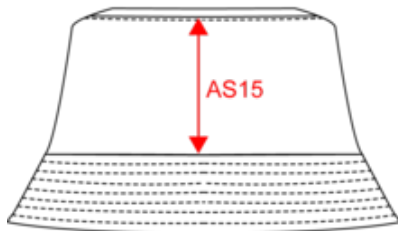

A propos

- En coton biologique plus écologique et plus éthique.
- Finitions soignées.
- No label : 100 % personnalisable à votre projet.

100% coton biologique. 7 surpiqûres sur le revers. Tours de tête S/M : 58cm ; L/XL : 59cm. Produit teint après montage : les couleurs peuvent légèrement varier d'un produit à un autre. Ce produit est susceptible de déteindre au contact avec des surfaces ou vêtements clairs.

Couleurs

Certifications

Contains 100% OCS certified Organic Cotton.
EGL N°165961 / KARIBAN GROUP

NS020
Bob délavé écoresponsable unisexe

Dimensions (cm)

Mesures en cm	S/M	L/XL
AS07 - Circonférence totale	58.00	59.00
AS15 - Hauteur calotte chapeau devant	8.50	8.50