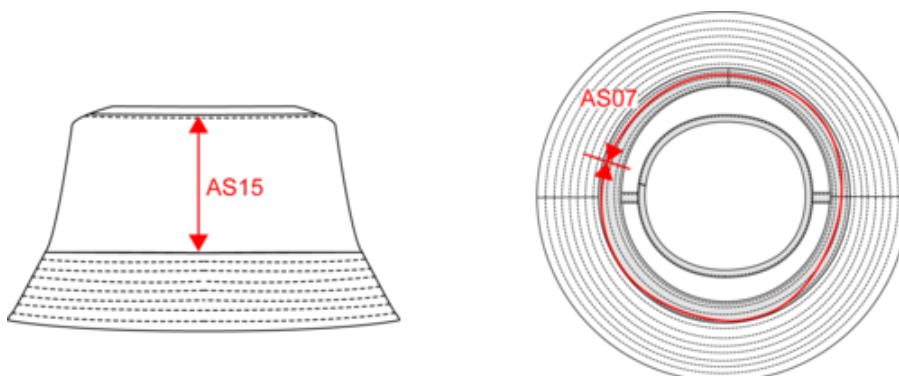

Acerca de

- Fabricado con algodón orgánico, más ecológico y ético.
- Acabados cuidados.
- No label: 100% personalizable según las necesidades de tu proyecto.

100 % algodón orgánico. 7 pespuntos en la solapa. Talla S/M: 58 cm; L/XL: 59 cm. Producto teñido tras el montaje. Esta técnica produce variaciones de color de un producto a otro, lo que convierte cada pieza en única. Estas prendas pueden desteñir al entrar en contacto con tejidos claros.

 280 g/m² 

Tallas

Informacion adicional

Logística

Pais de origen

CN - China

Codigo de aduanas

65050090

Colores

Certificaciones

Dimensiones

Measurements in cm	S/M	L/XL
AS07 - Total circumference	58.00	59.00
AS15 - Front hat crown height	8.50	8.50

Informacion colores

- 

Washed Almond Green
 RVB : 137,142,125
 Pantone C : 416C
 Pantone TCX : 16-6008TCX
- 

Washed Parma
 RVB : 184,182,207
 Pantone C : 5305C
 Pantone TCX : 14-3911TCX
- 

Washed Petal Rose
 RVB : 192,150,147
 Pantone C : 7612C
 Pantone TCX : 15-1607TCX

Logistica

Sizes	Width (cm)	Height (cm)	Length (cm)	Net weight (kg)	Gross weight (kg)	Pieces/Box	Pieces/Bundle
S/M	40.00000	40.00000	60.00000	7.80000	9.80000	100	0
L/XL	40.00000	40.00000	60.00000	8.00000	10.00000	100	0