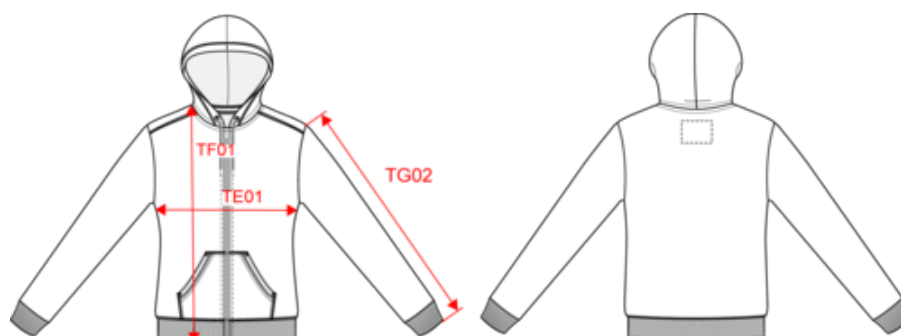

80% coton / 20% polyester (Ash Heather : 79% coton / 20% polyester / 1% viscose). Molleton gratté. Toucher peau de pêche et aspect "Vintage". Fermeture zippée métal. Capuche doublée. Cordon capuche rond et contrasté. Double bande de propreté en chevron à l'encolure. Poches kangourou. Finition bord-côte bas de manche et bas de vêtement. Ce produit a subi un traitement spécial et présente un aspect volontairement vieilli. Ce procédé de fabrication implique des variations de couleurs d'un produit à l'autre et rend chaque pièce unique. Pas d'étiquette de marque, uniquement une indication de taille pour faciliter la personnalisation.

KARIBAN

KV2307

Sweat-shirt vintage zippé à capuche femme

Dimensions (cm)

Mesures en cm	XS	S	M	L	XL	XXL
TE01 - 1/2 largeur poitrine à 1.5cm de l'emmanchure	45.00	48.00	51.00	54.00	57.00	60.00
TF01 - Hauteur totale de l'HSP	61.00	63.00	65.00	67.00	69.00	71.00
TG02 - Longueur manche longue	60.00	61.00	62.00	63.00	64.00	65.00