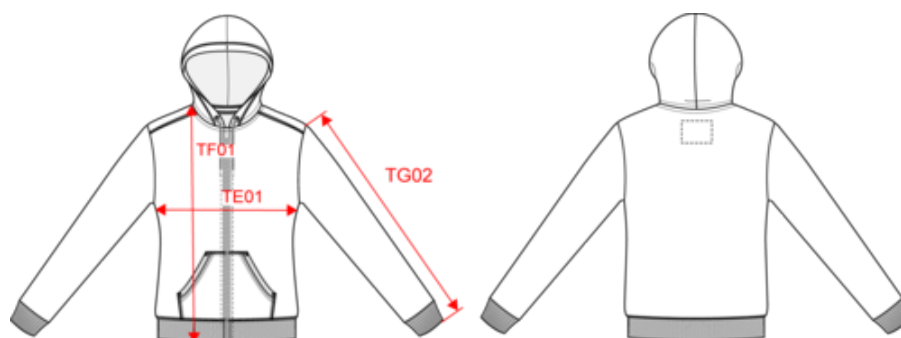

KARIBAN

KV2307

Damen Kapuzensweatshirt mit Reißverschluss

- Used-Look für einen einzigartigen, angesagten Stil.
- Gebürstetes, bequemes Fleece mit Soft-Touch-Haptik.
- Kollektion Vintage. NO LABEL.

80 % Baumwolle / 20 % Polyester (Ash Heather : 79% Baumwolle / 20% Polyester / 1% Viskose). Gebürstetes Fleece. Soft-Touch und „Vintage“-Look. Metall-Reißverschluss. Gefütterte Kapuze. Runde, kontrastfarbene Kordel an der Kapuze. Doppeltes Fischgrätnackenband. Kängurutaschen. Strickbündchen an Ärmeln und Saum. Kein Markenetikett, nur Größenkennzeichnung, für eine leichtere Veredelung. Dieses Produkt wurde speziell behandelt, um einen Abnutzungseffekt zu erzeugen. Dieses handwerkliche Verfahren ist mit farblichen Unterschieden von einem Produkt zum anderen verbunden und macht jedes Stück einzigartig. Durchschnittliches Gewicht Größe M : 690g.

KV2307

Damen Kapuzensweatshirt mit Reißverschluss

Maße

Measurements in cm	XS	S	M	L	XL	XXL
TE01 - 1/2 chest width at 1.5cm below armhole	45.00	48.00	51.00	54.00	57.00	60.00
TF01 - Total height from HSP	61.00	63.00	65.00	67.00	69.00	71.00
TG02 - Long sleeve length	60.00	61.00	62.00	63.00	64.00	65.00