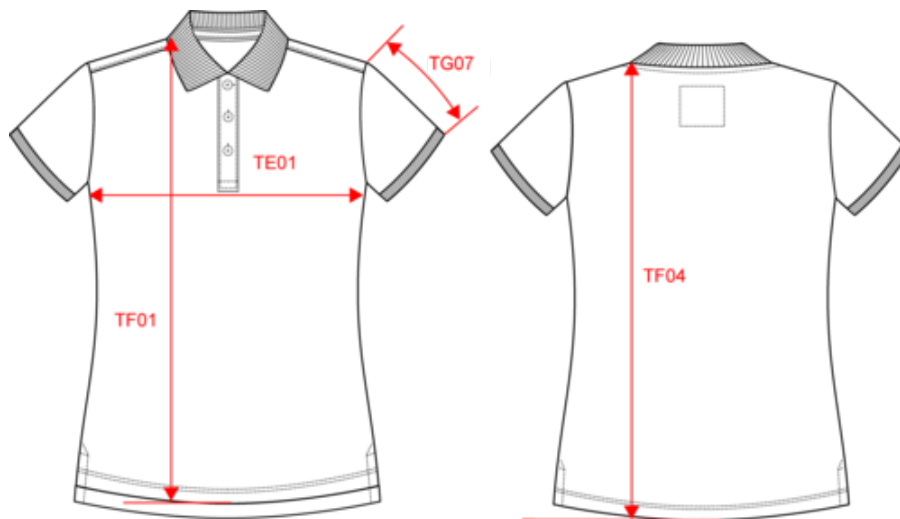

KARIBAN

KV2207

Polo vintage manga corta mujer

- Aspecto envejecido que invoca un look único y de tendencia.
- Modelo desenfadado y contemporáneo.
- Colección Vintage. No label.

100 % algodón (Ash Heather : 98% algodón / 2% viscosa). Punto piqué con aspecto «Vintage». Cuello con canalé. Doble tira cubrecosturas de sarga con tejido zigzag en cuello y en aberturas laterales en bajo. Plaqueta con 3 botones contrastados. Acabado con doble pespunte en bajo de la prenda y canalé en bajo de mangas. El producto lleva un tratamiento especial que refleja un aspecto envejecido intencional. El proceso efectuado da como resultado una variación de color ente los productos convirtiendo cada pieza en única. Sin etiqueta de marca en el cuello, únicamente una etiqueta con la talla para facilitar la personalización.

KV2207

Polo vintage manga corta mujer

Dimensiones

Measurements in cm	XS	S	M	L	XL	XXL
TE01 - 1/2 chest width at 1.5cm below armhole	43.00	46.00	49.00	52.00	55.00	58.00
TF03 - Front total height from HSP	59.50	61.50	63.50	65.50	67.50	69.50
TF04 - Back total height from HSP	60.50	62.50	64.50	66.50	68.50	70.50
TG07 - Short sleeve length	13.50	14.00	14.50	15.00	15.50	16.00

Vintage Navy

RVB : 48,51,71
Pantone C : 533C
Pantone TCX : 19-3921TCX

Logistica

5

30

Sizes	Width (cm)	Height (cm)	Length (cm)	Net weight (kg)	Gross weight (kg)	Pieces/Box	Pieces/Bundle
XS	40.00	18.00	60.00	0.00000	0.00000	30	0
S	40.00	18.00	60.00	0.00000	0.00000	30	0
M	40.00	18.00	60.00	0.00000	0.00000	30	0
L	40.00	20.00	60.00	0.00000	0.00000	30	0
XL	40.00	20.00	60.00	0.00000	0.00000	30	0
XXL	40.00	20.00	60.00	0.00000	0.00000	30	0