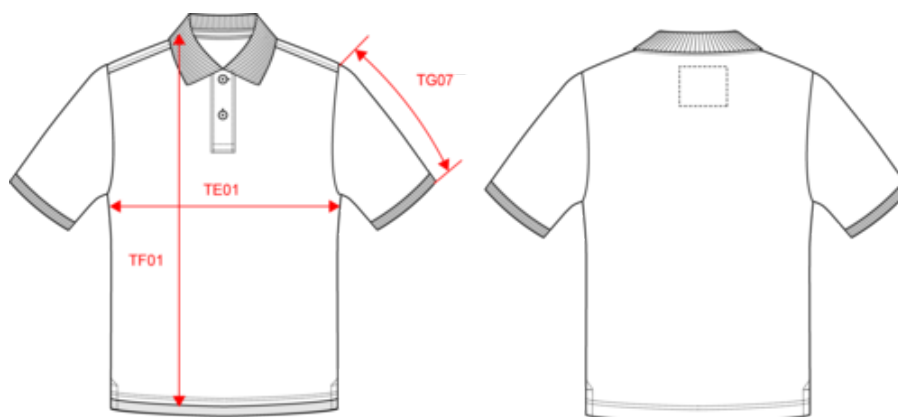

KARIBAN

KV2206

Polo vintage manches courtes homme

- Aspect volontairement vieilli pour un look unique et tendance.
- Modèle décontracté et contemporain.
- Collection Vintage. NO LABEL.

100% coton (Ash Heather : 98% coton / 2% viscose). Maille piquée aspect "Vintage". Col en bord-côte. Double bande de propreté en chevron à l'encolure et fentes côté. Patte de boutonnage 2 boutons contrastés. Finition double aiguille bas de vêtement et bord-côte au bas de manche. Ce produit a subi un traitement spécial et présente un aspect volontairement vieilli. Ce procédé de fabrication implique des variations de couleurs d'un produit à l'autre et rend chaque pièce unique. Pas d'étiquette de marque au col, uniquement une indication de taille pour faciliter la personnalisation.

Existe aussi en version

KV2207

KARIBAN

KV2206

Polo vintage manches courtes homme

Dimensions (cm)

Mesures en cm	S	M	L	XL	XXL	3XL
TE01 - 1/2 largeur poitrine à 1.5cm de l'emmanchure	50.00	53.00	56.00	59.00	62.00	65.00
TF01 - Hauteur totale de l'HSP	69.00	71.00	73.00	75.00	77.00	79.00
TG07 - Longueur manche courte	20.50	21.25	22.00	22.75	23.50	24.25

Slub Grey Heather

RVB :
Pantone C : Based on 7539C
Pantone TCX : Based on 17-5102TCX

Vintage Dark Red

RVB : 136,34,50
Pantone C : 202C
Pantone TCX : 19-1656TCX

Logistique

5

30

Sizes	Width (cm)	Height (cm)	Length (cm)	Net weight (kg)	Gross weight (kg)	Pieces/Box	Pieces/Bundle
S	40.00	18.00	60.00	6.9	8.1	30	5
M	40.00	18.00	60.00	7.6	8.8	30	5
L	40.00	18.00	60.00	8.2	9.4	30	5
XL	40.00	18.00	60.00	8.8	10	30	5
XXL	40.00	20.00	60.00	9.3	10.3	30	5
3XL	40.00	20.00	60.00	9.9	10.9	30	5