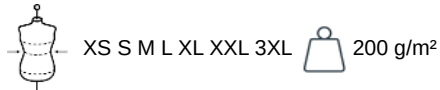

KARIBAN

KV2115

Camiseta manga corta para hombre

- Aspecto envejecido que invoca un look único y de tendencia.
- Camiseta básica de look vintage y desenfadado.
- Colección Vintage. No label.

100 % algodón. Tejido de punto jersey con un tratamiento especial para dar un aspecto "lavado". Cuello redondo. Tira cubrecosturas en el cuello. Acabado con doble pespunte en el bajo de mangas y de la prenda. Sin etiqueta de marca en el cuello, únicamente una etiqueta con la talla para facilitar la personalización. A este producto se le ha aplicado un tratamiento especial y presenta un aspecto envejecido deliberado. Este tratamiento artesanal produce variaciones de color de un producto a otro, lo que convierte cada pieza en única. Peso medio en la talla L : 195g.