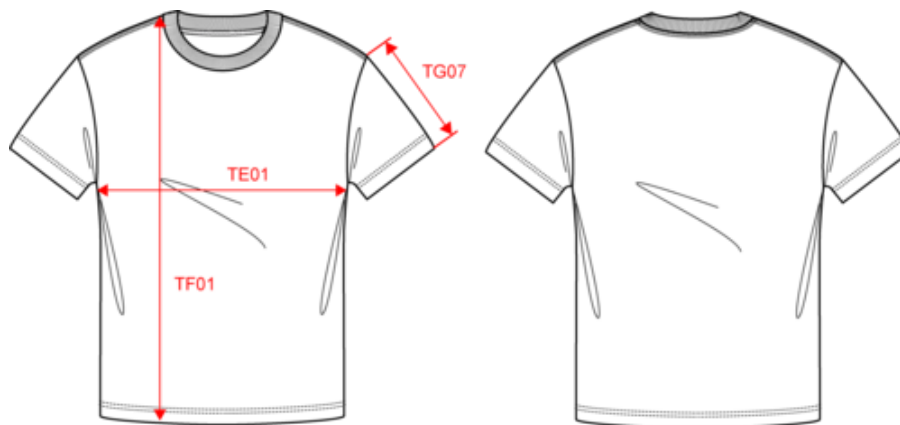

KARIBAN

KV2115

Camiseta manga corta para hombre

- Aspecto envejecido que invoca un look único y de tendencia.
- Camiseta básica de look vintage y desenfadado.
- Colección Vintage. No label.

100 % algodón. Tejido de punto jersey con un tratamiento especial para dar un aspecto "lavado". Cuello redondo. Tira cubrecosturas en el cuello. Acabado con doble pespunte en el bajo de mangas y de la prenda. Sin etiqueta de marca en el cuello, únicamente una etiqueta con la talla para facilitar la personalización. A este producto se le ha aplicado un tratamiento especial y presenta un aspecto envejecido deliberado. Este tratamiento artesanal produce variaciones de color de un producto a otro, lo que convierte cada pieza en única. Peso medio en la talla L : 195g.

Dimensiones

Measurements in cm	XS	S	M	L	XL	XXL	3XL
TE01 - 1/2 chest width at 1.5cm below armhole	47.00	50.00	53.00	56.00	59.00	62.00	65.00
TF01 - Total height from HSP	68.00	70.00	72.00	74.00	76.00	78.00	80.00
TG07 - Short sleeve length	21.75	22.50	23.25	24.00	24.75	25.50	26.25