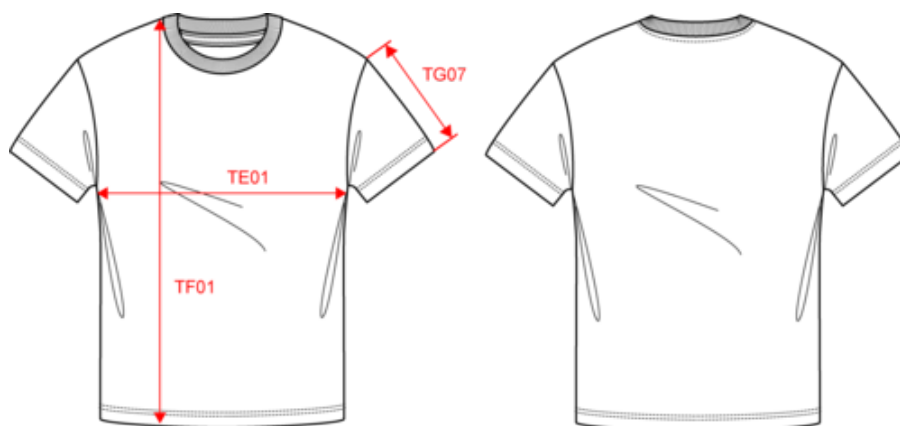

KARIBAN

KV2106

T-shirt vintage manches courtes homme

- Aspect vieilli pour un look unique et tendance.
- Doux et confortable avec finition toucher peau de pêche.
- Collection Vintage. NO LABEL.

100% coton (Ash Heather : 98% coton / 2% viscose). Maille jersey. Encolure ronde. Toucher peau de pêche et aspect "Vintage". Double bande de propreté en chevron à l'encolure. Finition double aiguille. Pas d'étiquette de marque au col, uniquement une puce de taille pour faciliter la personnalisation. Ce produit a subi un traitement spécial et présente un aspect volontairement vieilli. Ce procédé de fabrication implique des variations de couleurs d'un produit à l'autre et rend chaque pièce unique.

Existe aussi en version

KV2107

KARIBAN

KV2106

T-shirt vintage manches courtes homme

Dimensions (cm)

| Mesures en cm | S | M | L | XL | XXL | 3XL |
|---|-------|-------|-------|-------|-------|-------|
| TE01 - 1/2 largeur poitrine à 1.5cm de l'emmanchure | 50.00 | 53.00 | 56.00 | 59.00 | 62.00 | 65.00 |
| TF01 - Hauteur totale de l'HSP | 70.00 | 72.00 | 74.00 | 76.00 | 78.00 | 80.00 |
| TG07 - Longueur manche courte | 22.50 | 23.25 | 24.00 | 24.75 | 25.50 | 26.25 |

Vintage Dark Red

RVB : 136,34,50
Pantone C : 202C
Pantone TCX : 19-1656TCX

Logistique

10

40

| Sizes | Width (cm) | Height (cm) | Length (cm) | Net weight (kg) | Gross weight (kg) | Pieces/Box | Pieces/Bundle |
|-------|------------|-------------|-------------|-----------------|-------------------|------------|---------------|
| S | 40.00000 | 16.00000 | 60.00000 | 7.00000 | 8.30000 | 40 | 10 |
| M | 40.00000 | 16.00000 | 60.00000 | 7.60000 | 8.90000 | 40 | 10 |
| L | 40.00000 | 18.00000 | 60.00000 | 8.10000 | 9.40000 | 40 | 10 |
| XL | 40.00000 | 18.00000 | 60.00000 | 8.80000 | 10.10000 | 40 | 10 |
| XXL | 40.00000 | 20.00000 | 60.00000 | 9.40000 | 10.70000 | 40 | 10 |
| 3XL | 40.00000 | 20.00000 | 60.00000 | 9.80000 | 11.10000 | 40 | 10 |