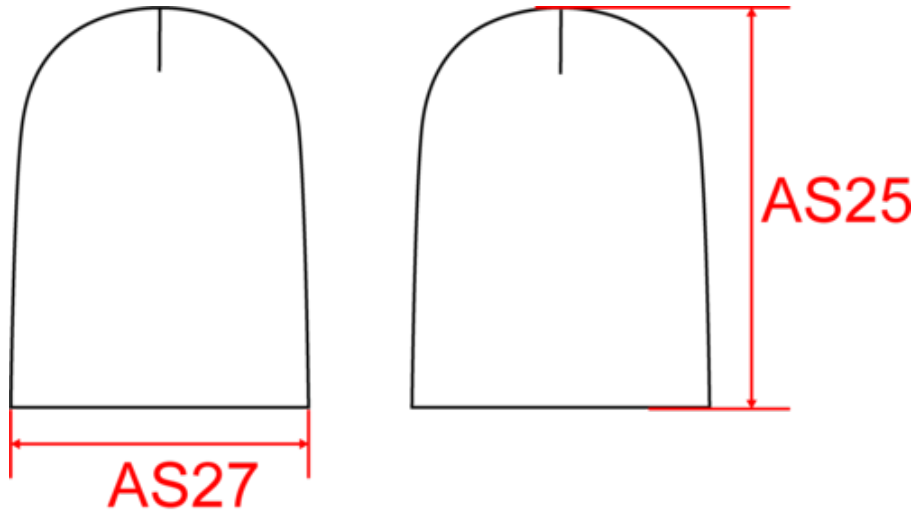

65050090

KP955

Bonnet à maille fine

Dimensions (cm)

Mesures en cm	One Size
AS25 - Hauteur totale au niveau le plus haut	27.00
AS27 - 1/2 largeur bas	21.00
H103 - Height of the turn up of the hat	6.00

KP955

RVB : 239,239,234
Pantone C : 7527C
Pantone TCX : 11-0602TCX

Sweet Grey

RVB : 171,172,169
Pantone C : 414C
Pantone TCX : 16-4402tcx

Logistique

1

100

Sizes	Width (cm)	Height (cm)	Length (cm)	Net weight (kg)	Gross weight (kg)	Pieces/Box	Pieces/Bundle
One Size	40.00	27.00	60.00	6.7	7.6	100	1