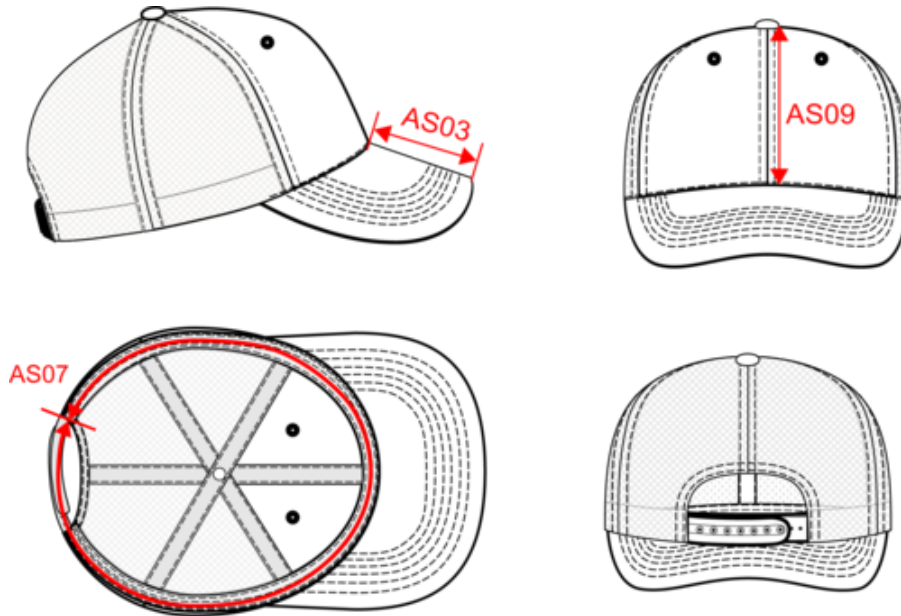

### Dimensions (cm)

Mesures en cm	One Size
AS03 - Longueur visière au milieu	7.00
AS07 - Circonférence totale	58.00
AS09 - Hauteur panneau devant	16.00

KP920