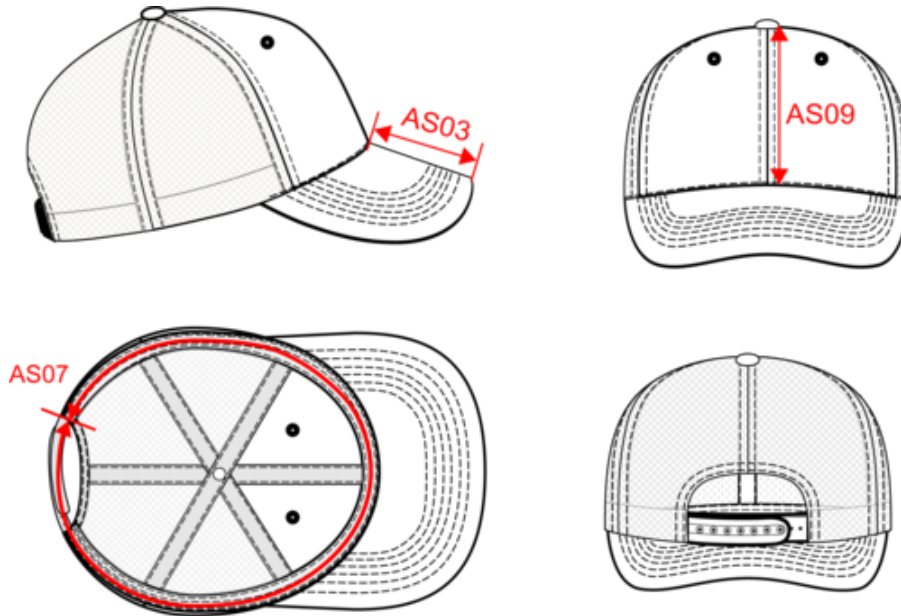

KP920

Gorra trucker - 6 paneles

Dimensiones

Measurements in cm	One Size
AS03 - Visor length on middle	7.00
AS07 - Total circumference	58.00
AS09 - Front panel height	16.00